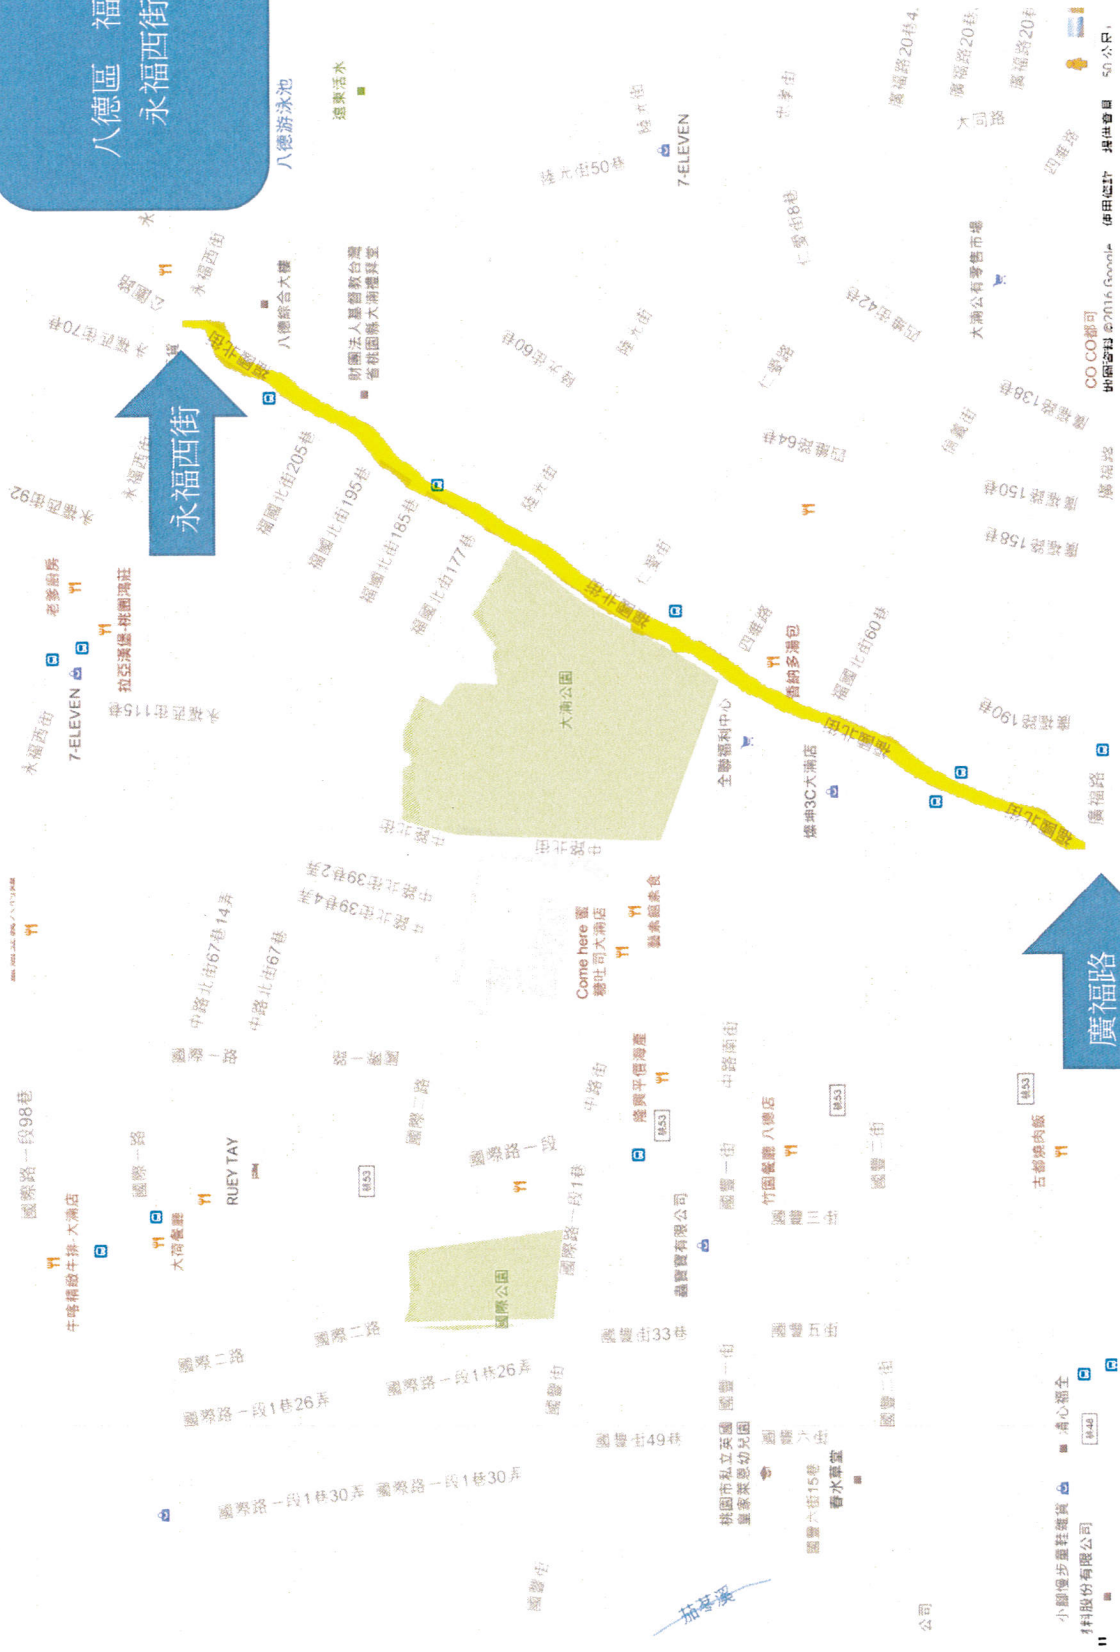

桃園區龍安街
起:中山路 迄:文中路

桃園區 民族路橋
復興路至建國路

桃園區 大興西路
永安路至經國路

桃園區 經國路
愨文路至莊敬路口

桃園區 莊敬路
經國路至富國路

桃園區 延平路
桃園火車站後站出入口至樹仁三街

桃園區 文中路
正光街至國豐十街

龜山區 文化一路
振興路至新北市交界

龜山區 復興一路
文化一路至忠義路二段

龜山區 新興街
忠義路至大湖一路

龜山區 中興路
山鶯路至大同路

地圖資料 © 2016 Google 使用條款 提供意見

龜山區 振興路
華亞三路至文化一路口

八德區 福國北街
永福西街至廣福路

永福西街

廣福路

小腳慢步童鞋童裝
科股份有限公司

CO CO 都可
中國信託 e20116 66014
使用 e2011 提供會員 50 公尺

八德區 公園路
大明街至永福西街

八德區 東勇一路
忠勇街至東勇北路

八德區 東勇二路
忠勇街至東勇北路

八德區 大明街
 桃德路至介壽路

地圖資料 ©2016 Google 提供意見

大溪區 埔仁路
仁德北街~埔頂一街 88 巷

金陵路五段

福龍路二段

地圖資料 ©2016 Google 使用條款 提供意見 500公尺

2X

中壢區 環中東路二段
龍岡路至普忠路

中壢區 聖德路
台31 至大園

中壢區 中園路
大江至吉林路

中壢區 榮民南路
永福路~中山東路三段