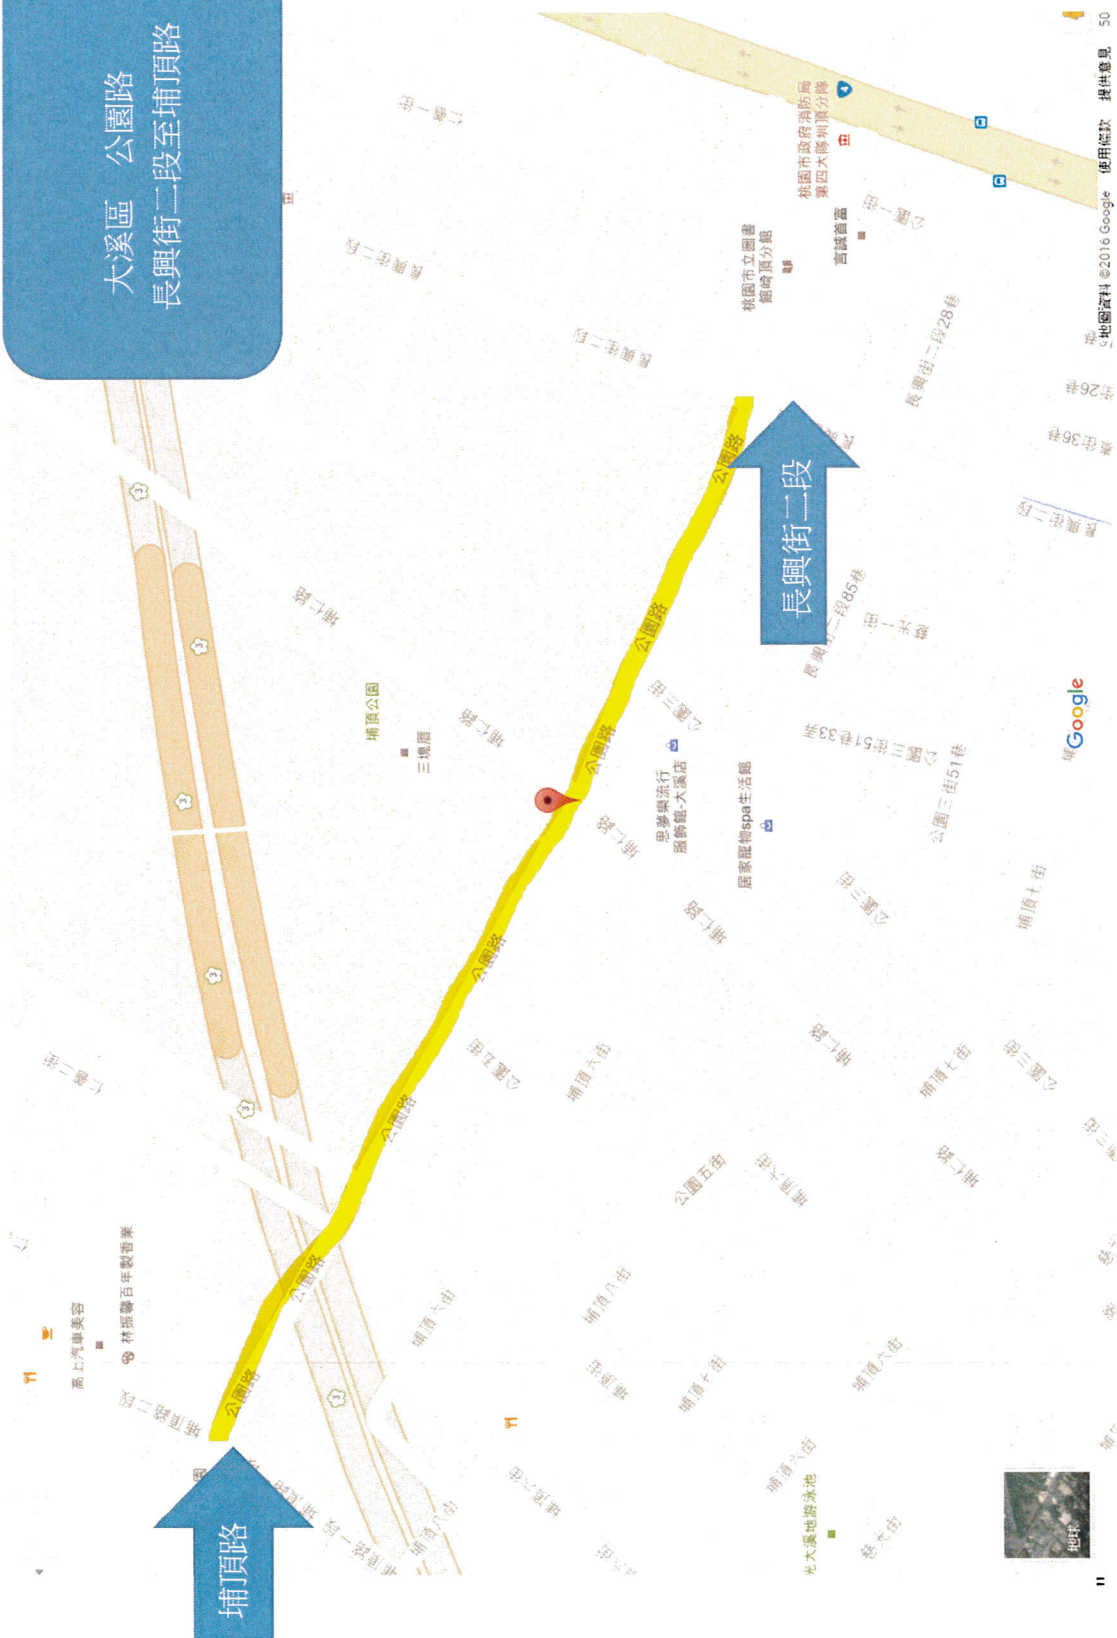

桃園區龍安街
起:中山路 迄:文中路

桃園區 民族路橋
復興路至建國路

桃園區 大興西路
永安路至經國路

桃園區 經國路
愨文路至莊敬路口

桃園區 莊敬路
經國路至富國路

桃園區 延平路
桃園火車站後站出入口至樹仁三街

桃園區 文中路
正光街至國豐十街

龜山區 文化一路
振興路至新北市交界

龜山區 復興一路
文化一路至忠義路二段

龜山區 新興街
忠義路至大湖一路

龜山區 中興路
山鶯路至大同路

地圖資料 © 2016 Google 使用條款 提供意見

龜山區 振興路
華亞三路至文化一路口

八德區 福國北街
永福西街至廣福路

永福西街

廣福路

OK

大溪區 桃 54
介壽路二段至大鶯路

K

大溪區 公園路
長興街二段至埔頂路

埔頂路

長興街二段

大溪區 仁和二街
仁和七街至員林路一段
(省道)

平鎮區 福龍路一段
 福龍路二段(龍潭縣界)至
 金陵路五段

金陵路五段

福龍路二段

地圖資料 ©2016 Google 使用條款 提供意見 500公尺

2X

中壢區 環中東路二段
龍岡路至普忠路

中壢區 聖德路
台31 至大園

中壢區 中園路
大江至吉林路

中壢區 榮民南路
永福路~中山東路三段