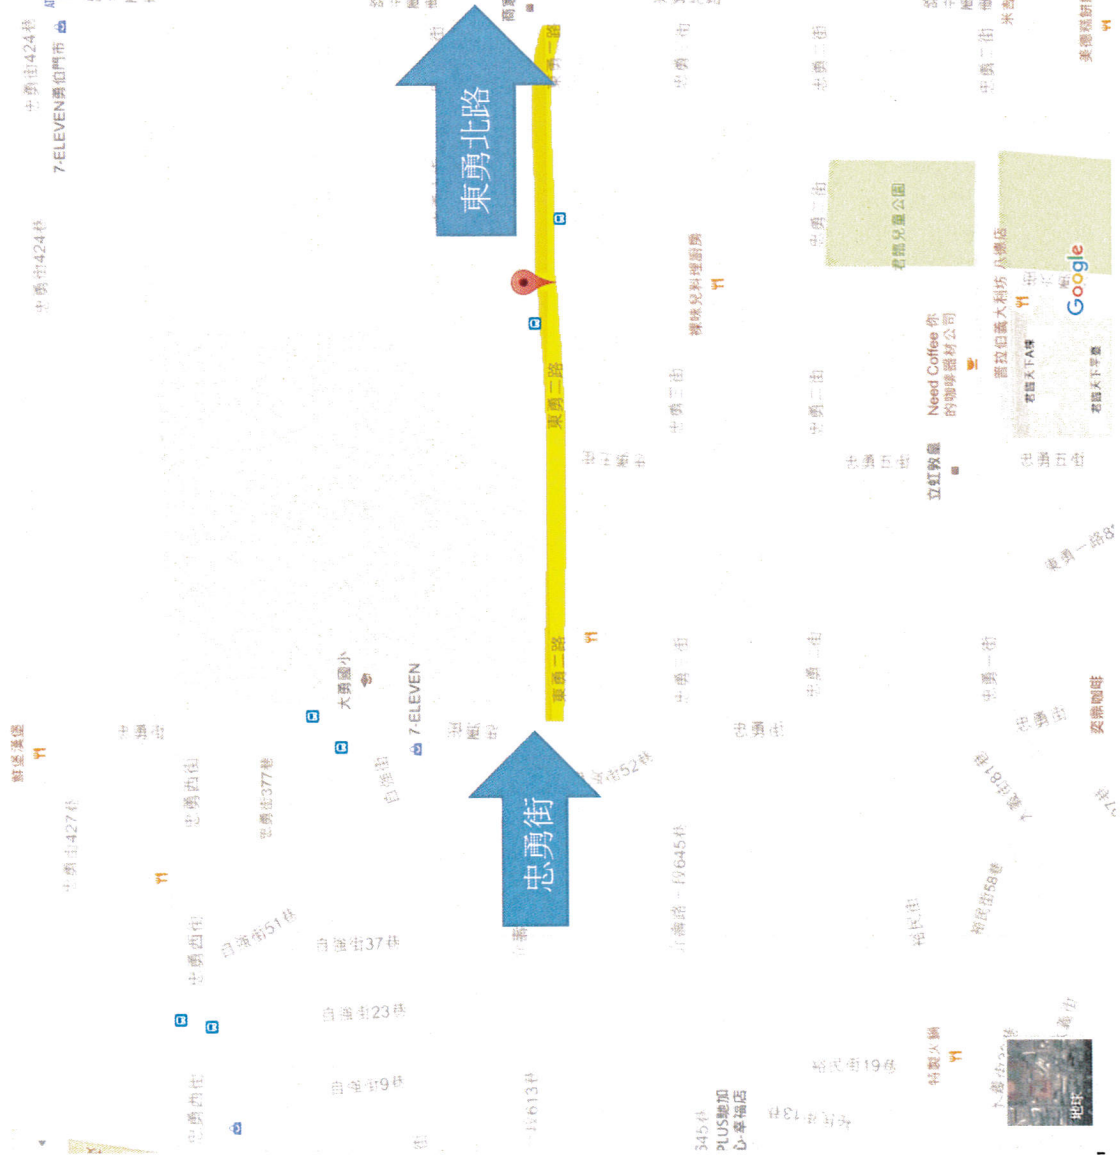

桃園區龍安街
起:中山路 迄:文中路

桃園區 民族路橋
復興路至建國路

桃園區 大興西路
永安路至經國路

桃園區 經國路
愨文路至莊敬路口

桃園區 莊敬路
經國路至富國路

桃園區 延平路
桃園火車站後站出入口至樹仁三街

桃園區 文中路
正光街至國豐十街

龜山區 文化一路
振興路至新北市交界

小腳慢步童鞋童裝
科股份有限公司

CO CO 都可
中國信託 e20116 66014
使用 e2011 提供會員 50 公尺

八德區 公園路
大明街至永福西街

八德區 東勇一路
忠勇街至東勇北路

八德區 東勇二路
忠勇街至東勇北路

八德區 大明街
 桃德路至介壽路

地圖資料 ©2016 Google 提供意見

大溪區 埔仁路
仁德北街~埔頂一街 88 巷

OK

大溪區 桃 54
介壽路二段至大鶯路

K

大溪區 公園路
長興街二段至埔頂路

埔頂路

長興街二段

大溪區 仁和二街
仁和七街至員林路一段
(省道)

平鎮區 福龍路一段
 福龍路二段(龍潭縣界)至
 金陵路五段

金陵路五段

福龍路二段

地圖資料 ©2016 Google 使用條款 提供意見 500公尺

2X

中壢區 環中東路二段
龍岡路至普忠路

中壢區 聖德路
台31 至大園

中壢區 中園路
大江至吉林路

中壢區 榮民南路
永福路~中山東路三段