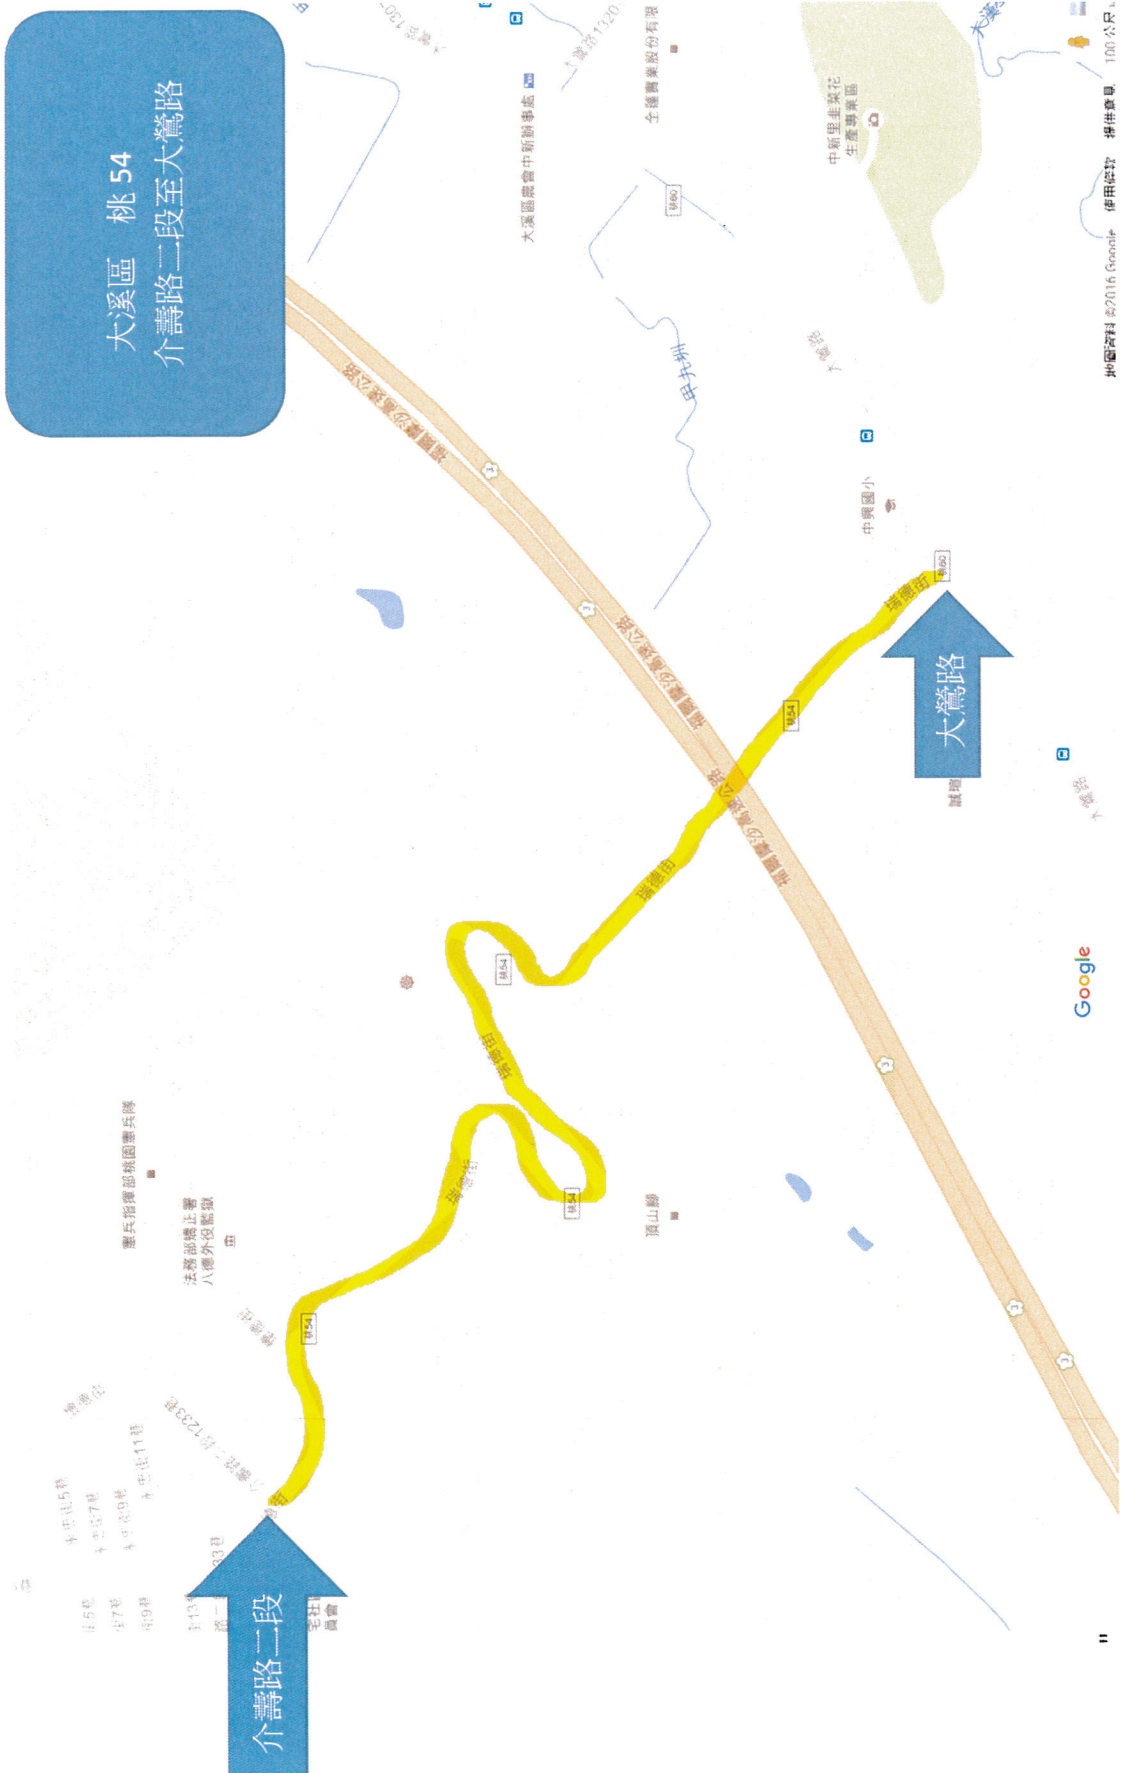

桃園區龍安街
起:中山路 迄:文中路

桃園區 民族路橋
復興路至建國路

桃園區 大興西路
永安路至經國路

桃園區 經國路
愨文路至莊敬路口

桃園區 莊敬路
經國路至富國路

桃園區 延平路
桃園火車站後站出入口至樹仁三街

桃園區 文中路
正光街至國豐十街

龜山區 文化一路
振興路至新北市交界

小腳慢步童鞋童裝
科股份有限公司

CO CO 都可
中國信託 e20116 66014
使用 e2011 提供會員 50 公尺

八德區 公園路
大明街至永福西街

八德區 東勇一路
忠勇街至東勇北路

八德區 東勇二路
忠勇街至東勇北路

八德區 大明街
 桃德路至介壽路

地圖資料 ©2016 Google 提供意見

大溪區 埔仁路
仁德北街~埔頂一街 88 巷

OK

大溪區 桃 54
介壽路二段至大鶯路

K

大溪區 公園路
長興街二段至埔頂路

埔頂路

長興街二段

大溪區 仁和二街
仁和七街至員林路一段
(省道)

平鎮區 福龍路一段
 福龍路二段(龍潭縣界)至
 金陵路五段

金陵路五段

福龍路二段

地圖資料 ©2016 Google 使用條款 提供意見 500公尺

2X

中壢區 環中東路二段
龍岡路至普忠路

中壢區 聖德路
台31 至大園

中壢區 中園路
大江至吉林路

中壢區 榮民南路
永福路~中山東路三段