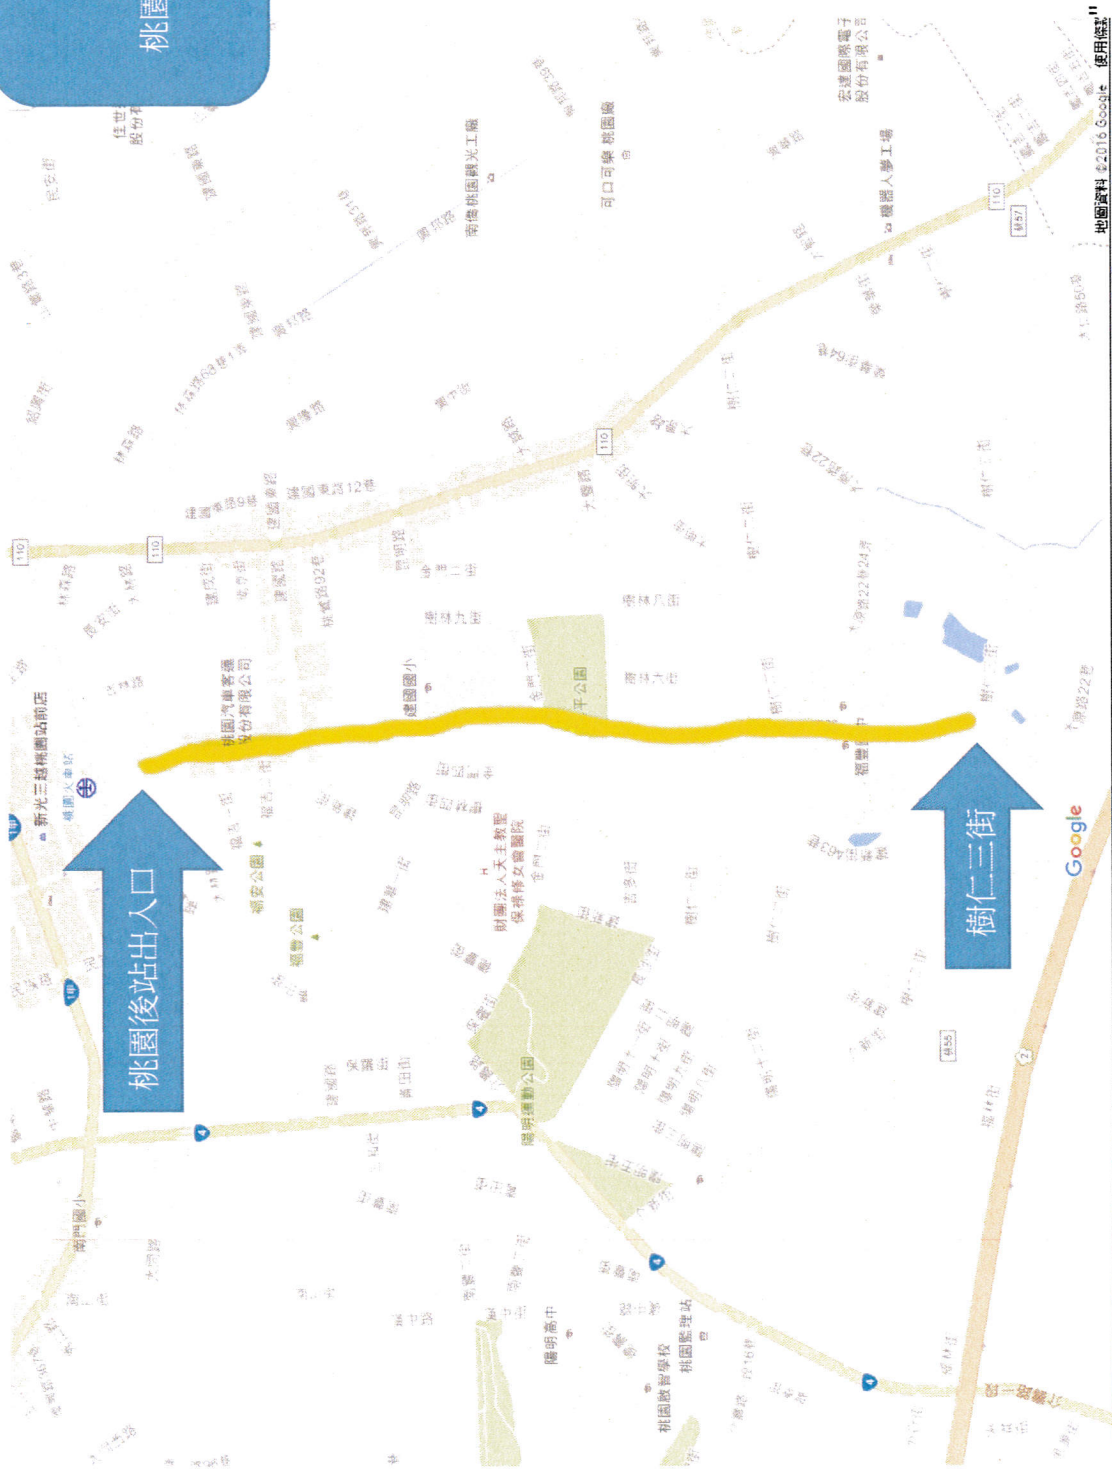

桃園區龍安街
起:中山路 迄:文中路

桃園區 民族路橋
復興路至建國路

桃園區 大興西路
永安路至經國路

桃園區 經國路
愨文路至莊敬路口

桃園區 莊敬路
經國路至富國路

桃園區 延平路
桃園火車站後站出入口至樹仁三街

桃園區 文中路
正光街至國豐十街

龜山區 文化一路
振興路至新北市交界

龜山區 復興一路
文化一路至忠義路二段

龜山區 新興街
忠義路至大湖一路

龜山區 中興路
山鶯路至大同路

地圖資料 © 2016 Google 使用條款 提供意見

龜山區 振興路
華亞三路至文化一路口

八德區 福國北街
永福西街至廣福路

永福西街

廣福路

小腳慢步童鞋童裝
科股份有限公司

CO CO 都可
中國信託 e20116 66014
使用 e2011 提供會員 50 公尺

八德區 公園路
大明街至永福西街

八德區 東勇一路
忠勇街至東勇北路

八德區 東勇二路
忠勇街至東勇北路

八德區 大明街
 桃德路至介壽路

地圖資料 ©2016 Google 提供意見

大溪區 埔仁路
仁德北街~埔頂一街 88 巷

金陵路五段

福龍路二段

地圖資料 ©2016 Google 使用條款 提供意見 500公尺

2X

中壢區 環中東路二段
龍岡路至普忠路

中壢區 聖德路
台31 至大園

中壢區 中園路
大江至吉林路

中壢區 榮民南路
永福路~中山東路三段