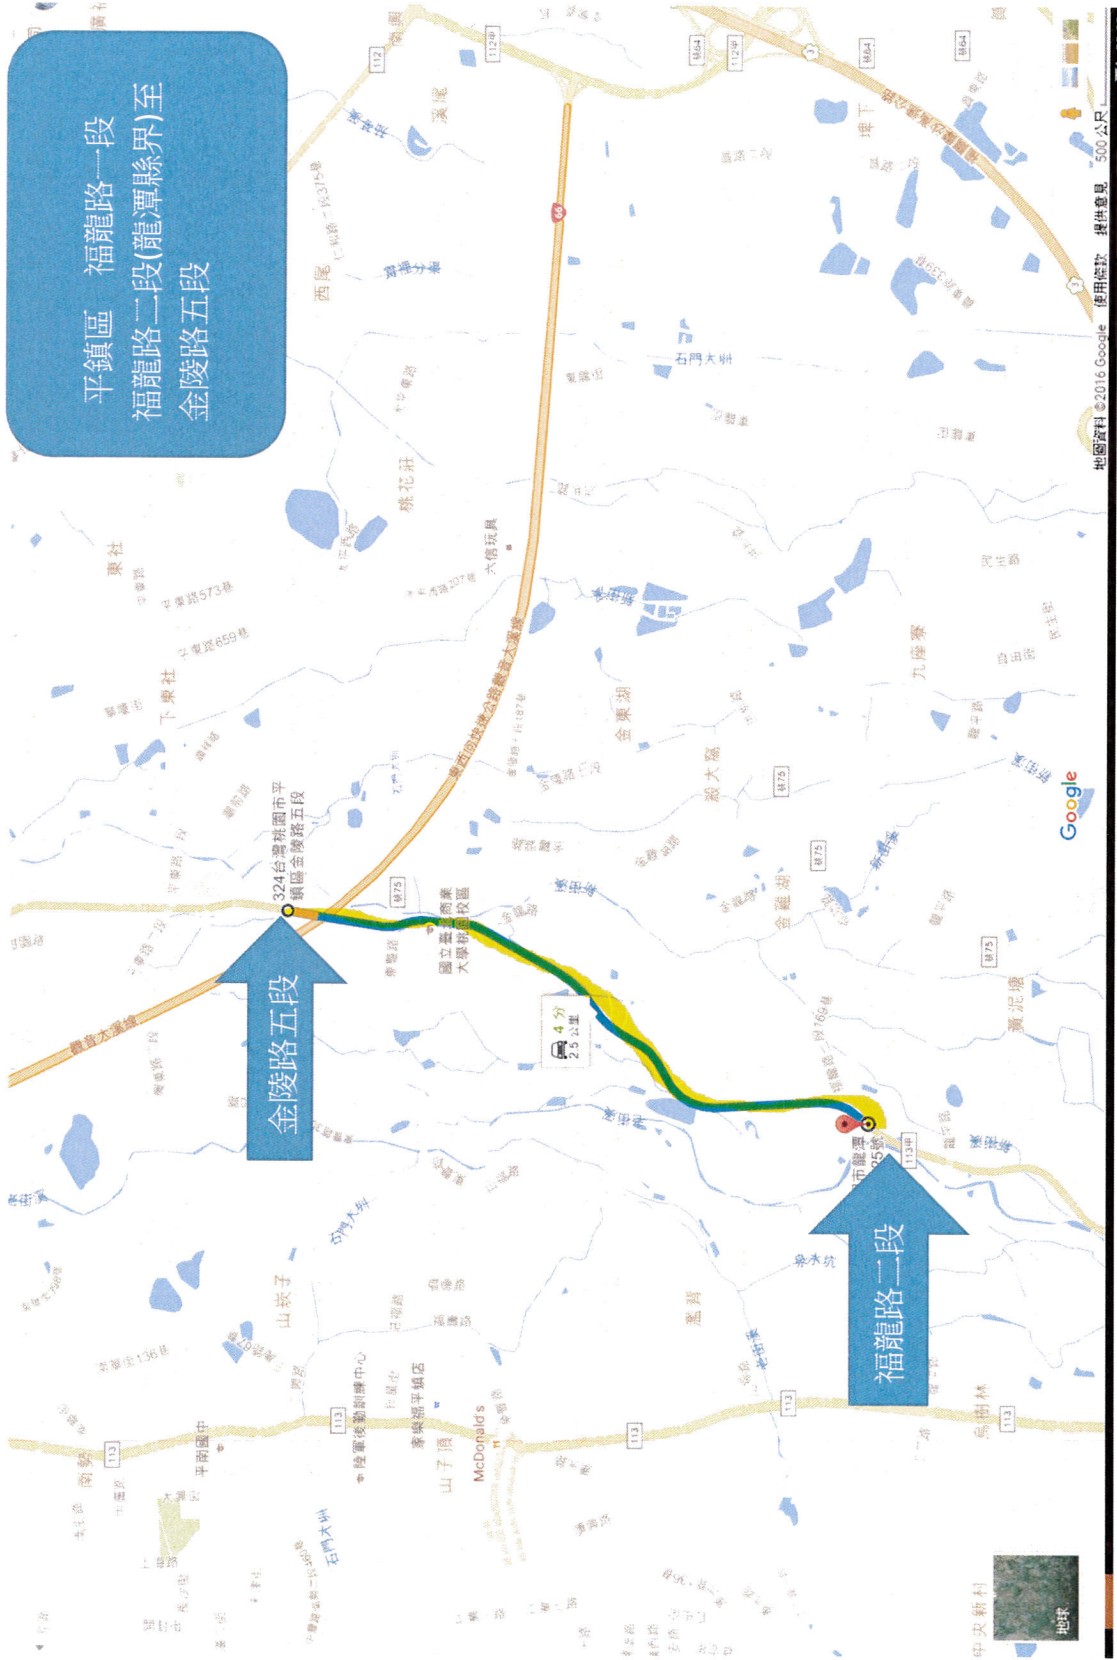

桃園區龍安街
起:中山路 迄:文中路

桃園區 民族路橋
復興路至建國路

桃園區 大興西路
永安路至經國路

桃園區 經國路
愨文路至莊敬路口

桃園區 莊敬路
經國路至富國路

桃園區 延平路
桃園火車站後站出入口至樹仁三街

桃園區 文中路
正光街至國豐十街

龜山區 文化一路
振興路至新北市交界

OK

大溪區 桃 54
介壽路二段至大鶯路

K

大溪區 公園路
長興街二段至埔頂路

埔頂路

長興街二段

大溪區 仁和二街
仁和七街至員林路一段
(省道)

平鎮區 福龍路一段
 福龍路二段(龍潭縣界)至
 金陵路五段

金陵路五段

福龍路二段

地圖資料 ©2016 Google 使用條款 提供意見 500公尺

2X

中壢區 環中東路二段
龍岡路至普忠路

中壢區 聖德路
台31 至大園

中壢區 中園路
大江至吉林路

中壢區 榮民南路
永福路~中山東路三段