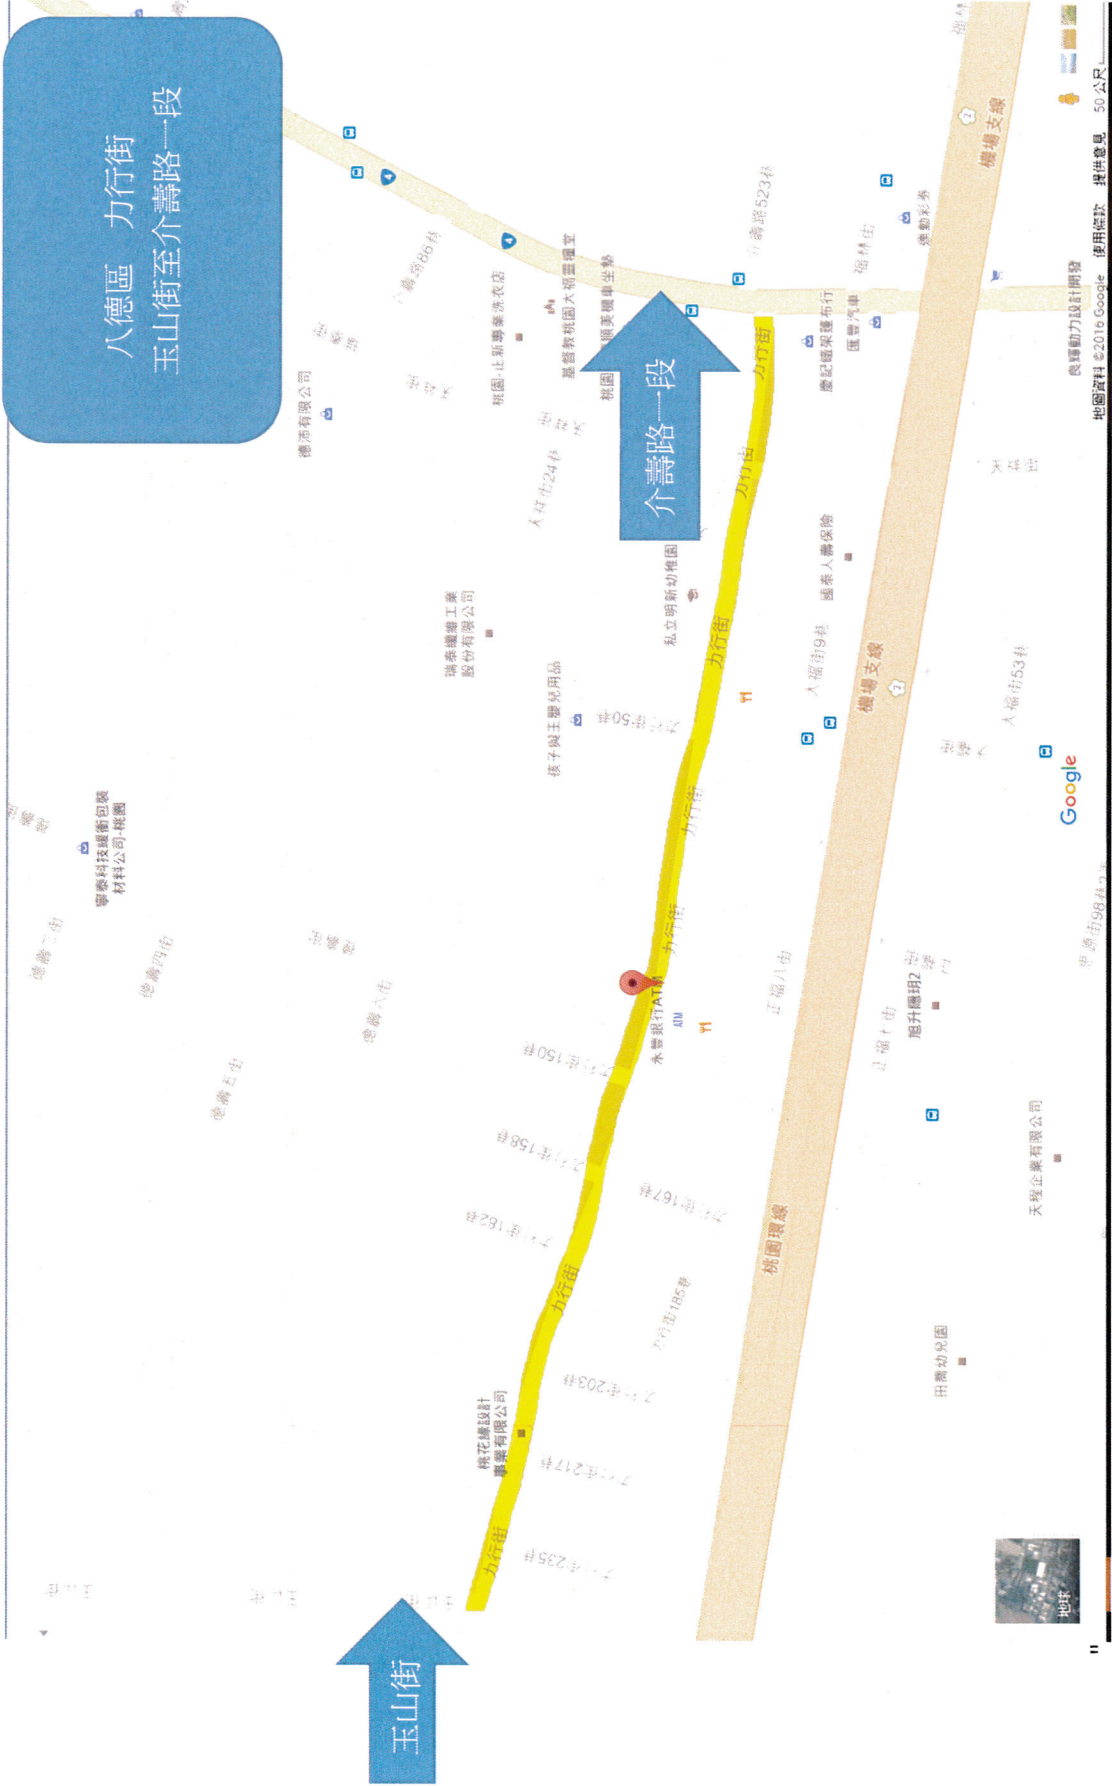

桃園區龍安街
起:中山路 迄:文中路

桃園區 民族路橋
復興路至建國路

桃園區 大興西路
永安路至經國路

桃園區 經國路
愨文路至莊敬路口

桃園區 莊敬路
經國路至富國路

桃園區 延平路
桃園火車站後站出入口至樹仁三街

桃園區 文中路
正光街至國豐十街

龜山區 文化一路
振興路至新北市交界

龜山區 復興一路
文化一路至忠義路二段

龜山區 新興街
忠義路至大湖一路

龜山區 中興路
山鶯路至大同路

地圖資料 © 2016 Google 使用條款 提供意見

龜山區 振興路
華亞三路至文化一路口

八德區 福國北街
永福西街至廣福路

永福西街

廣福路

小腳慢步童鞋童裝
科股份有限公司

CO CO 都可
中國信託 e20116 66014
使用 e2011 提供會員 50 公尺

八德區 公園路
大明街至永福西街

八德區 東勇一路
忠勇街至東勇北路

八德區 東勇二路
忠勇街至東勇北路

八德區 大明街
 桃德路至介壽路

地圖資料 ©2016 Google 提供意見

大溪區 埔仁路
仁德北街~埔頂一街 88 巷

OK

大溪區 桃 54
介壽路二段至大鶯路

K

大溪區 公園路
長興街二段至埔頂路

埔頂路

長興街二段

大溪區 仁和二街
仁和七街至員林路一段
(省道)

平鎮區 福龍路一段
 福龍路二段(龍潭縣界)至
 金陵路五段