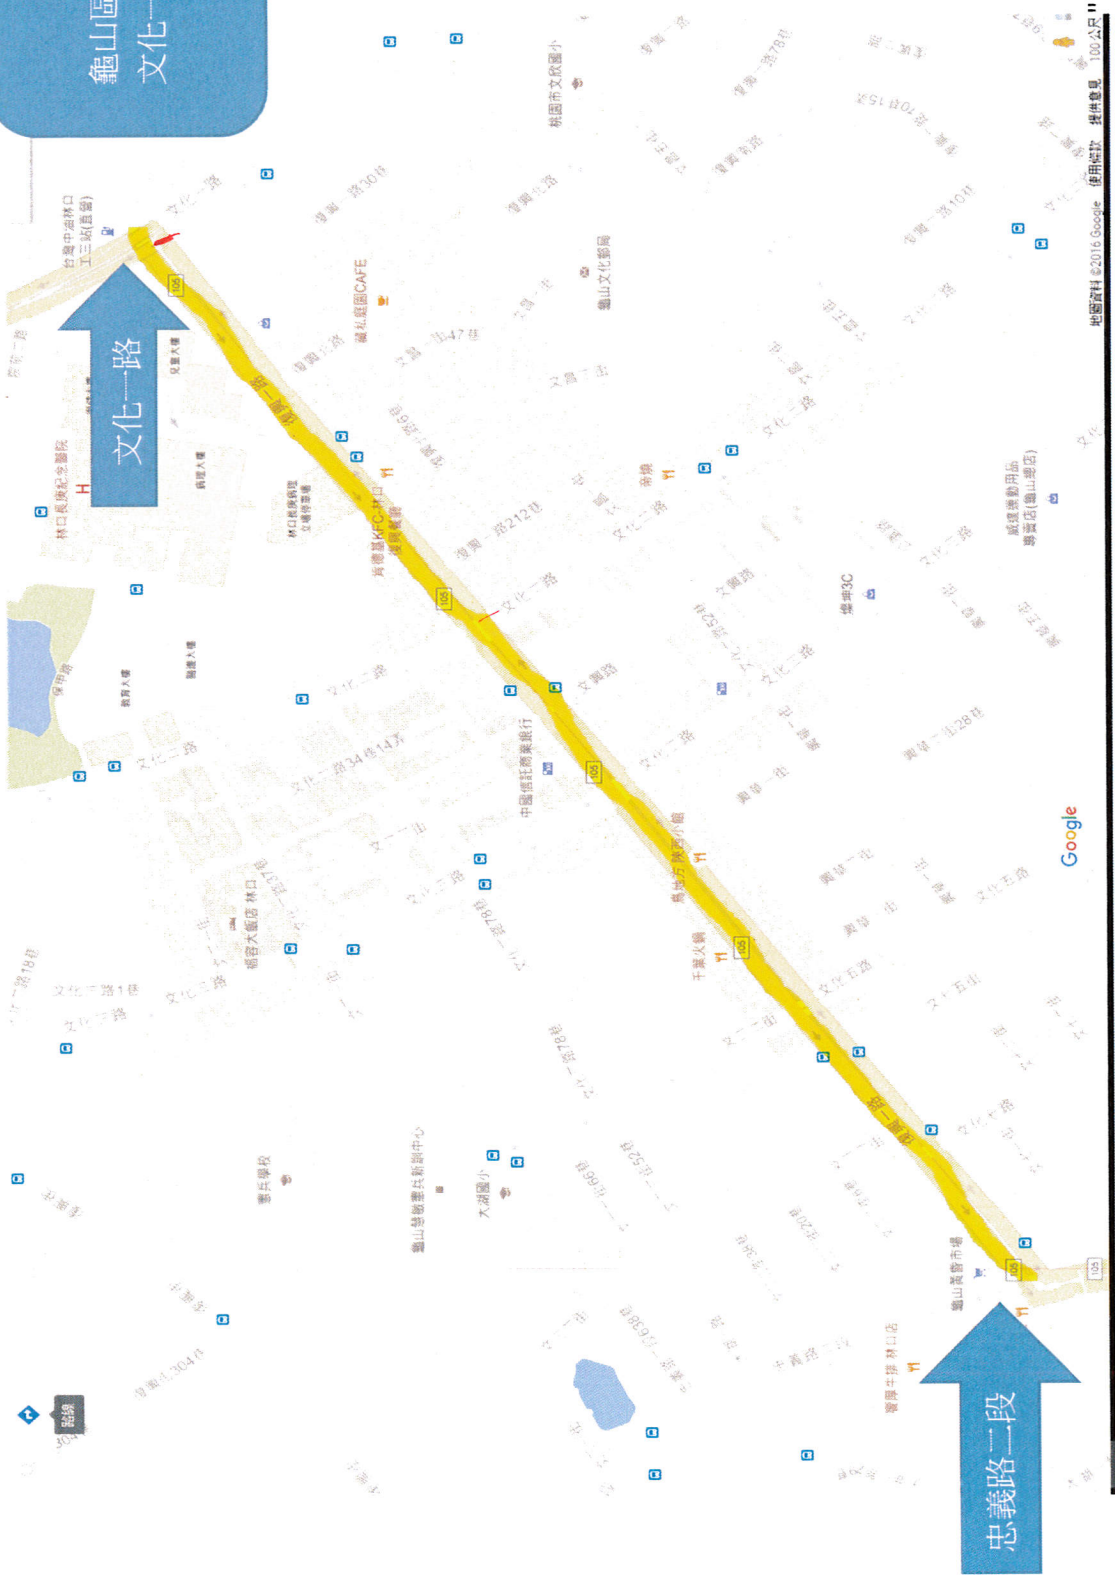

桃園區龍安街
起:中山路 迄:文中路

桃園區 民族路橋
復興路至建國路

桃園區 大興西路
永安路至經國路

桃園區 經國路
愨文路至莊敬路口

桃園區 莊敬路
經國路至富國路

桃園區 延平路
桃園火車站後站出入口至樹仁三街

桃園區 文中路
正光街至國豐十街

龜山區 文化一路
振興路至新北市交界

龜山區 復興一路
文化一路至忠義路二段

龜山區 新興街
忠義路至大湖一路

龜山區 中興路
山鶯路至大同路

地圖資料 © 2016 Google 使用條款 提供意見

龜山區 振興路
華亞三路至文化一路口

八德區 福國北街
永福西街至廣福路

永福西街

廣福路

小腳慢步童鞋童裝
科股份有限公司

CO CO 都可
中國信託 e20116 66014
使用 e2011 提供會員 50 公尺

八德區 公園路
大明街至永福西街

八德區 東勇一路
忠勇街至東勇北路

八德區 東勇二路
忠勇街至東勇北路

八德區 大明街
 桃德路至介壽路

地圖資料 ©2016 Google 提供意見

大溪區 埔仁路
仁德北街~埔頂一街 88 巷

金陵路五段

福龍路二段

地圖資料 ©2016 Google 使用條款 提供意見 500公尺

2X

中壢區 環中東路二段
龍岡路至普忠路

中壢區 聖德路
台31 至大園

中壢區 中園路
大江至吉林路

中壢區 榮民南路
永福路~中山東路三段