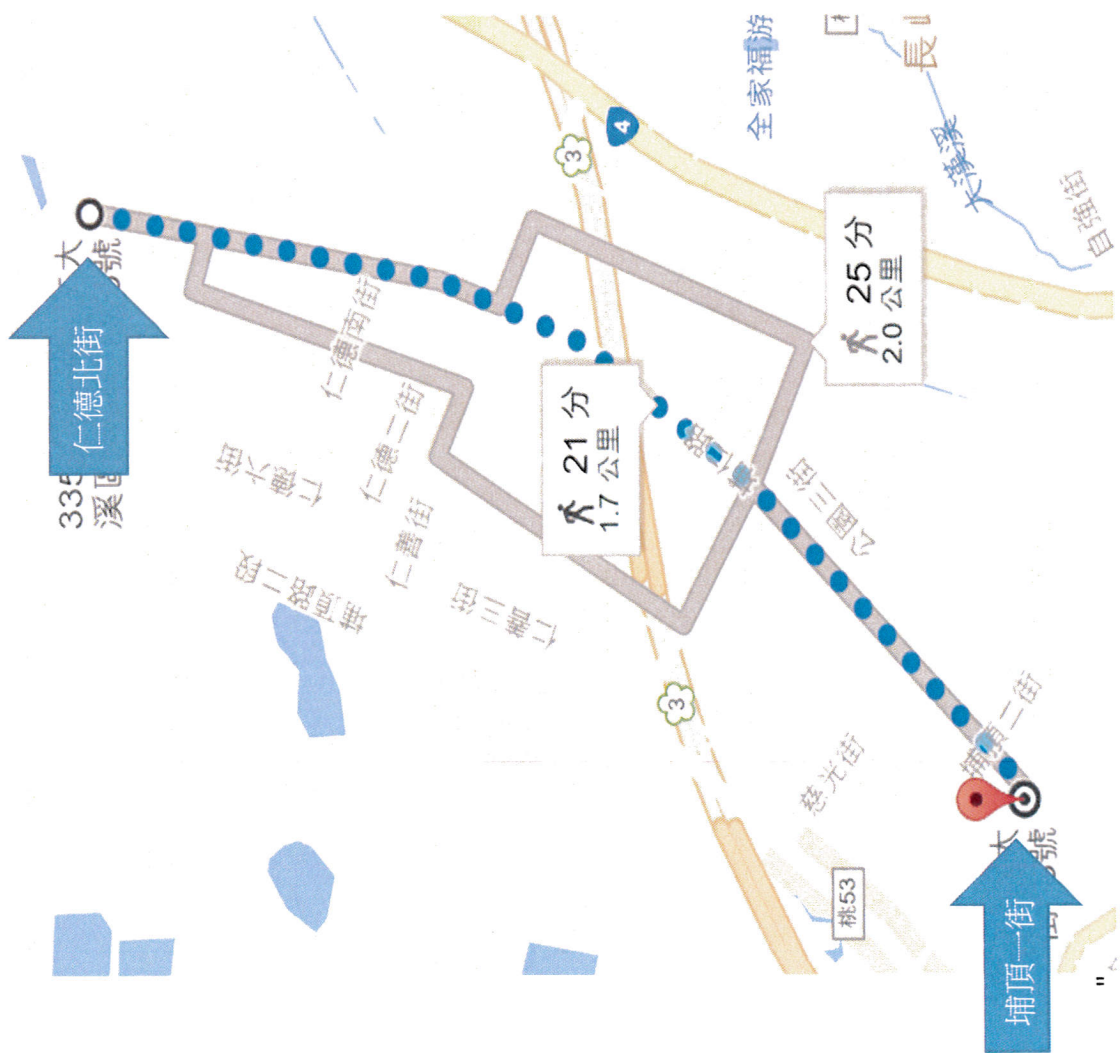

桃園區龍安街
起:中山路 迄:文中路

桃園區 民族路橋
復興路至建國路

桃園區 大興西路
永安路至經國路

桃園區 經國路
愨文路至莊敬路口

桃園區 莊敬路
經國路至富國路

桃園區 延平路
桃園火車站後站出入口至樹仁三街

桃園區 文中路
正光街至國豐十街

龜山區 文化一路
振興路至新北市交界

小腳慢步童鞋童裝
科股份有限公司

CO CO 都可
中國信託 e20116 66014
使用 e2011 提供會員 50 公尺

八德區 公園路
大明街至永福西街

八德區 東勇一路
忠勇街至東勇北路

八德區 東勇二路
忠勇街至東勇北路

八德區 大明街
 桃德路至介壽路

地圖資料 ©2016 Google 提供意見

大溪區 埔仁路
仁德北街~埔頂一街 88 巷

OK

大溪區 桃 54
介壽路二段至大鶯路

K

大溪區 公園路
長興街二段至埔頂路

埔頂路

長興街二段

大溪區 仁和二街
仁和七街至員林路一段
(省道)

平鎮區 福龍路一段
 福龍路二段(龍潭縣界)至
 金陵路五段

金陵路五段

福龍路二段

地圖資料 ©2016 Google 使用條款 提供意見 500公尺

2X

中壢區 環中東路二段
龍岡路至普忠路

中壢區 聖德路
台31 至大園

中壢區 中園路
大江至吉林路

中壢區 榮民南路
永福路~中山東路三段