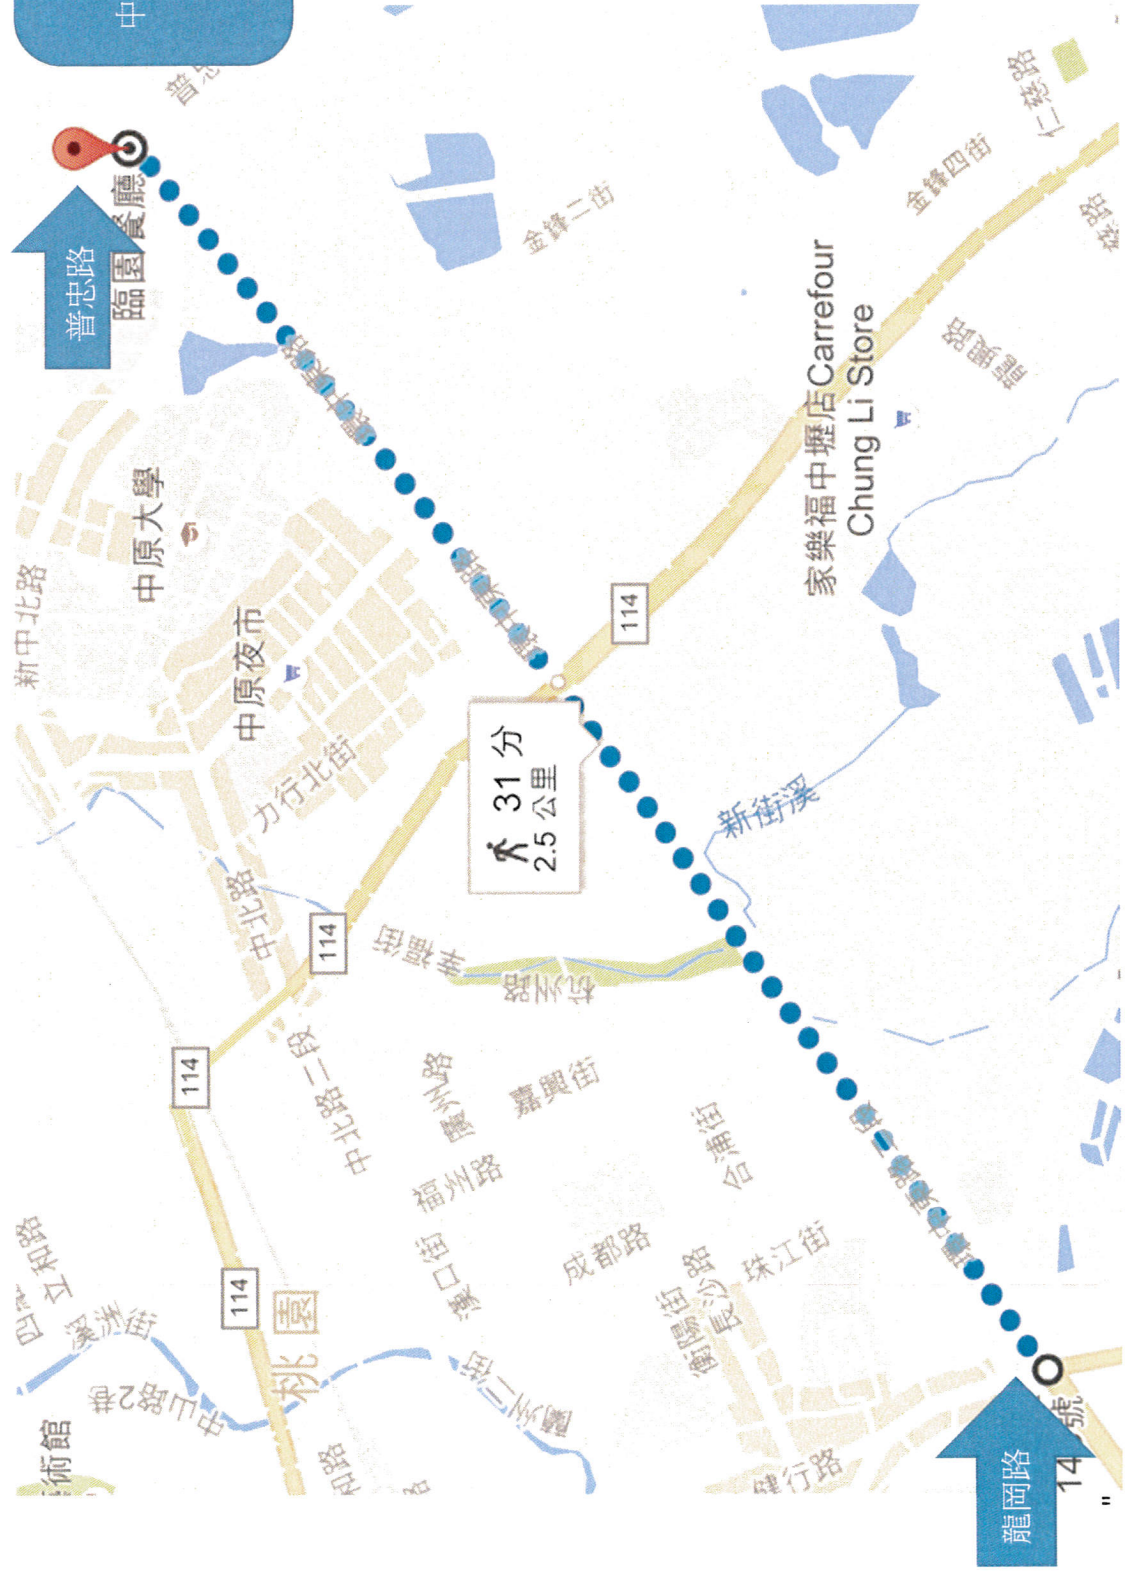

桃園區龍安街
起:中山路 迄:文中路

桃園區 民族路橋
復興路至建國路

桃園區 大興西路
永安路至經國路

桃園區 經國路
愨文路至莊敬路口

桃園區 莊敬路
經國路至富國路

桃園區 延平路
桃園火車站後站出入口至樹仁三街

桃園區 文中路
正光街至國豐十街

龜山區 文化一路
振興路至新北市交界

龜山區 復興一路
文化一路至忠義路二段

龜山區 新興街
忠義路至大湖一路

龜山區 中興路
山鶯路至大同路

地圖資料 © 2016 Google 使用條款 提供意見

龜山區 振興路
華亞三路至文化一路口

八德區 福國北街
永福西街至廣福路

永福西街

廣福路

OK

大溪區 桃 54
介壽路二段至大鶯路

K

大溪區 公園路
長興街二段至埔頂路

埔頂路

長興街二段

大溪區 仁和二街
仁和七街至員林路一段
(省道)

平鎮區 福龍路一段
 福龍路二段(龍潭縣界)至
 金陵路五段

金陵路五段

福龍路二段

地圖資料 ©2016 Google 使用條款 提供意見 500公尺

2X

中壢區 環中東路二段
龍岡路至普忠路

中壢區 聖德路
台31 至大園

中壢區 中園路
大江至吉林路

中壢區 榮民南路
永福路~中山東路三段