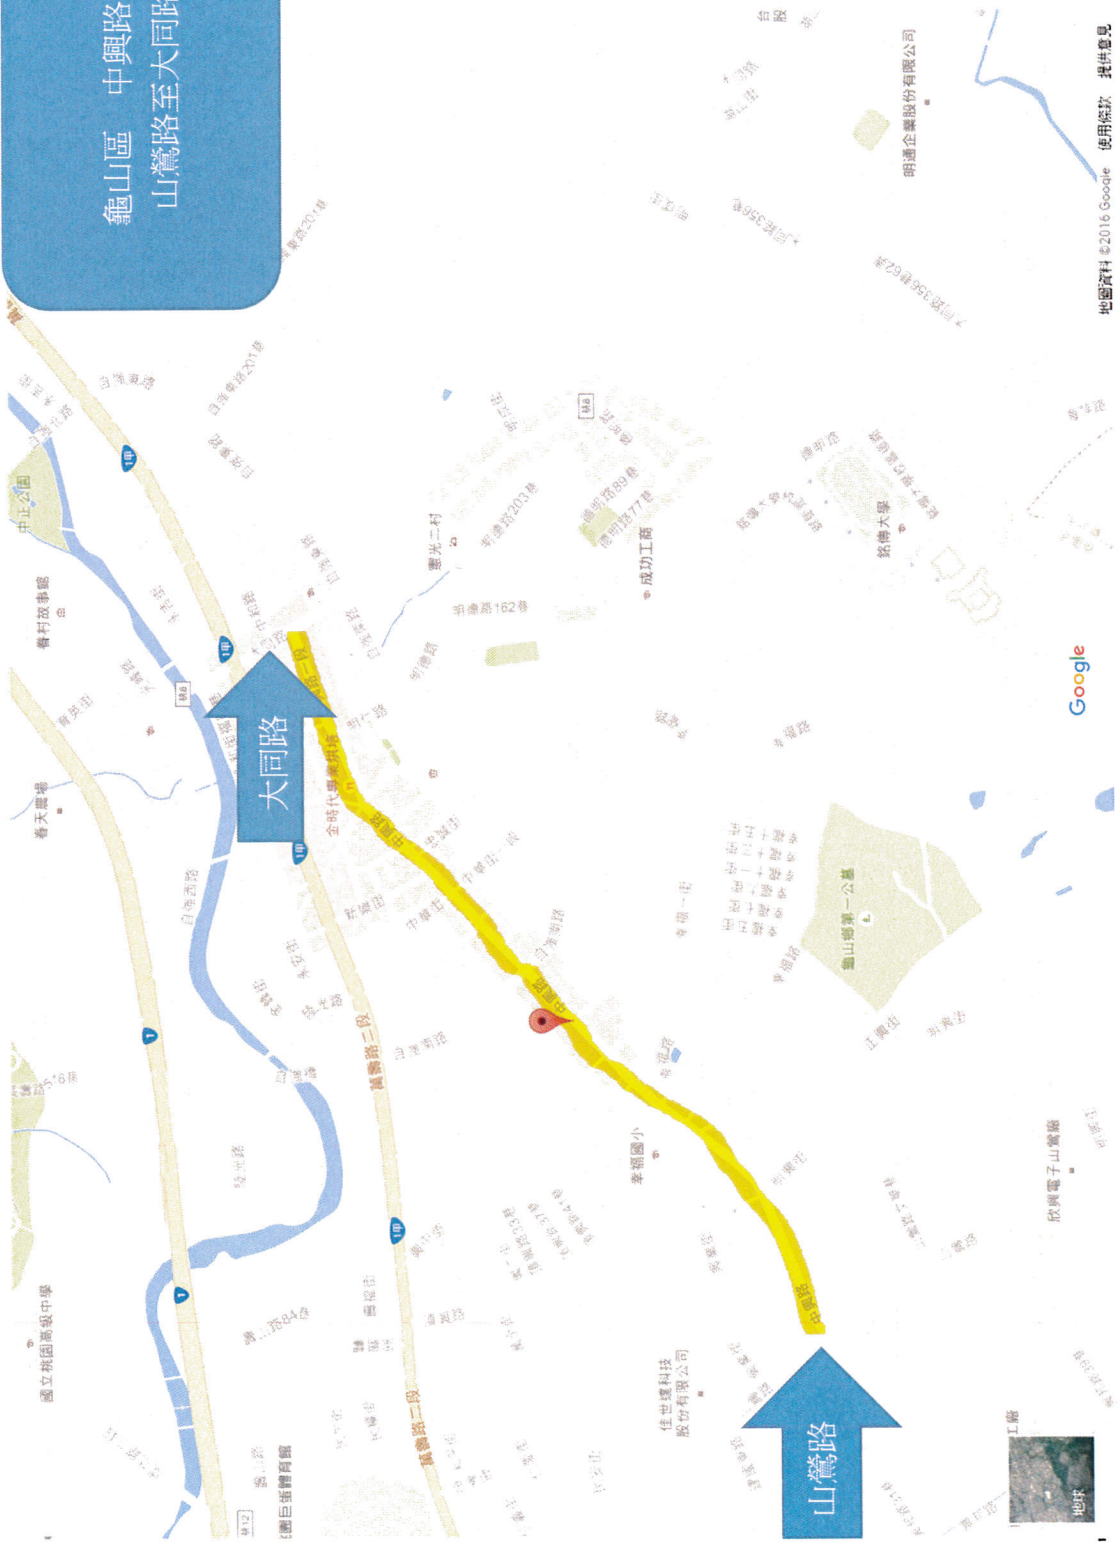

桃園區龍安街
起:中山路 迄:文中路

桃園區 民族路橋
復興路至建國路

桃園區 大興西路
永安路至經國路

桃園區 經國路
愨文路至莊敬路口

桃園區 莊敬路
經國路至富國路

桃園區 延平路
桃園火車站後站出入口至樹仁三街

桃園區 文中路
正光街至國豐十街

龜山區 文化一路
振興路至新北市交界

龜山區 復興一路
文化一路至忠義路二段

龜山區 新興街
忠義路至大湖一路

龜山區 中興路
山鶯路至大同路

地圖資料 © 2016 Google 使用條款 提供意見

龜山區 振興路
華亞三路至文化一路口

八德區 福國北街
永福西街至廣福路

永福西街

廣福路

OK

大溪區 桃 54
介壽路二段至大鶯路

K

大溪區 公園路
長興街二段至埔頂路

埔頂路

長興街二段

大溪區 仁和二街
仁和七街至員林路一段
(省道)

平鎮區 福龍路一段
 福龍路二段(龍潭縣界)至
 金陵路五段

金陵路五段

福龍路二段

地圖資料 ©2016 Google 使用條款 提供意見 500公尺

2X

中壢區 環中東路二段
龍岡路至普忠路

中壢區 聖德路
台31 至大園

中壢區 中園路
大江至吉林路

中壢區 榮民南路
永福路~中山東路三段