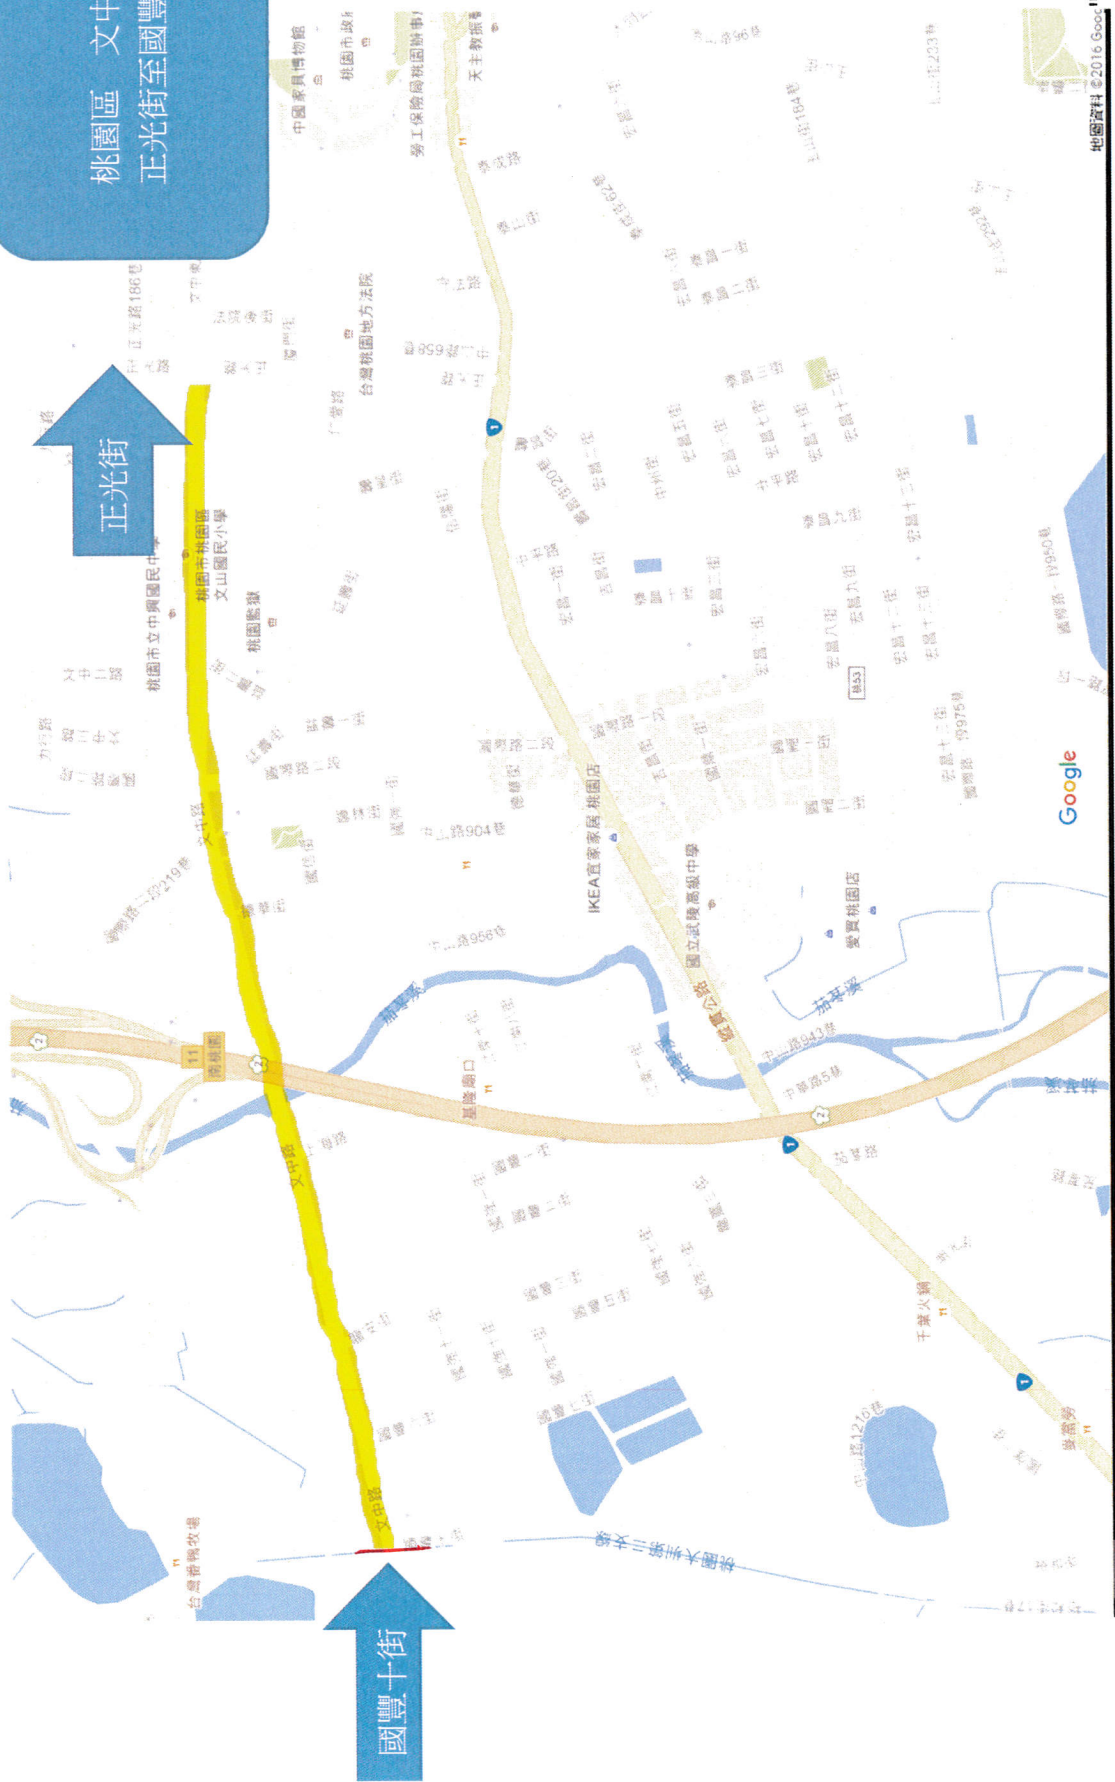

桃園區龍安街
起:中山路 迄:文中路

桃園區 民族路橋
復興路至建國路

桃園區 大興西路
永安路至經國路

桃園區 經國路
愨文路至莊敬路口

桃園區 莊敬路
經國路至富國路

桃園區 延平路
桃園火車站後站出入口至樹仁三街

桃園區 文中路
正光街至國豐十街

龜山區 文化一路
振興路至新北市交界

龜山區 復興一路
文化一路至忠義路二段

龜山區 新興街
忠義路至大湖一路

龜山區 中興路
山鶯路至大同路

地圖資料 © 2016 Google 使用條款 提供意見

龜山區 振興路
華亞三路至文化一路口

八德區 福國北街
永福西街至廣福路

永福西街

廣福路

小腳慢步童鞋童裝
科股份有限公司

CO CO 都可
中國信託 e20116 66014
使用 e2011 提供會員 50 公尺

八德區 公園路
大明街至永福西街

八德區 東勇一路
忠勇街至東勇北路

八德區 東勇二路
忠勇街至東勇北路

八德區 大明街
 桃德路至介壽路

地圖資料 ©2016 Google 提供意見

大溪區 埔仁路
仁德北街~埔頂一街 88 巷

金陵路五段

福龍路二段

地圖資料 ©2016 Google 使用條款 提供意見 500公尺

2X

中壢區 環中東路二段
龍岡路至普忠路

中壢區 聖德路
台31 至大園

中壢區 中園路
大江至吉林路

中壢區 榮民南路
永福路~中山東路三段