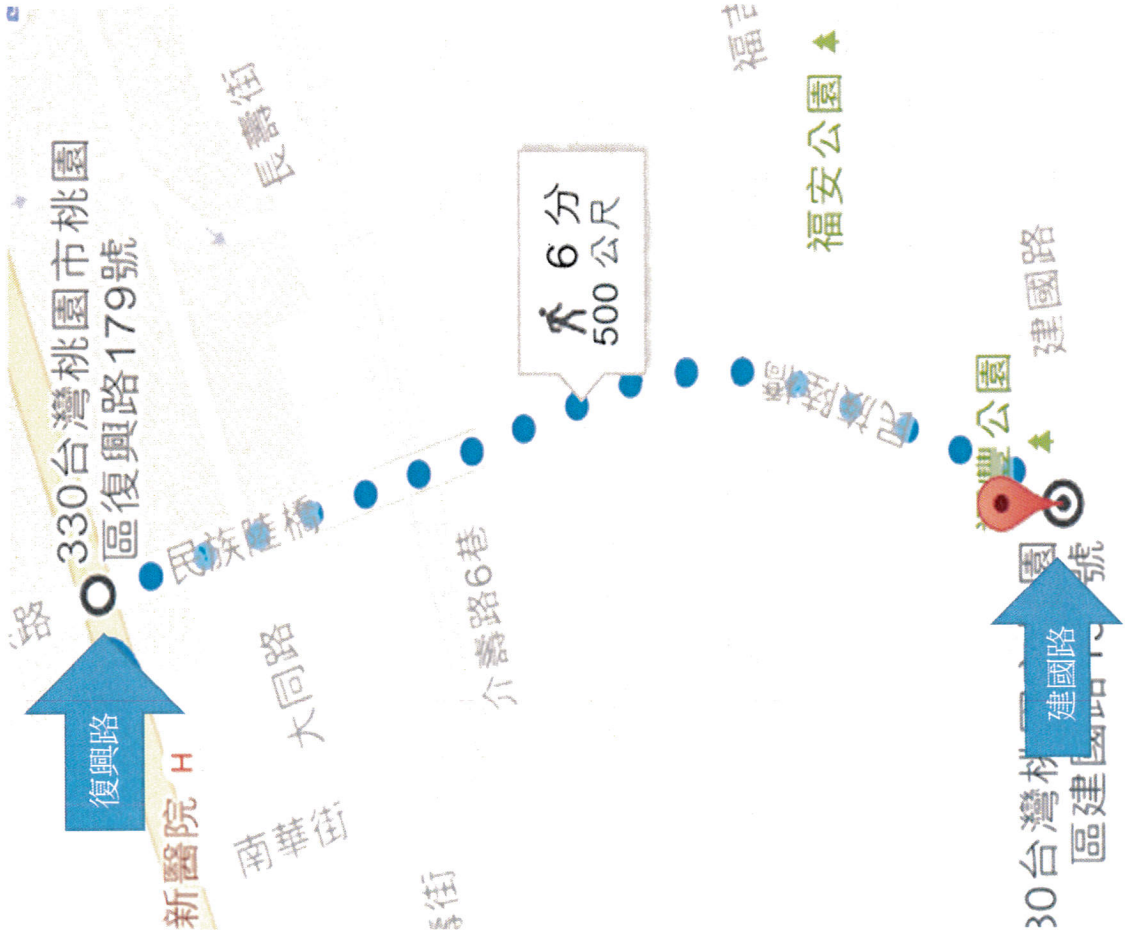

桃園區龍安街
起:中山路 迄:文中路

桃園區 民族路橋
復興路至建國路

桃園區 大興西路
永安路至經國路

桃園區 經國路
愨文路至莊敬路口

桃園區 莊敬路
經國路至富國路

桃園區 延平路
桃園火車站後站出入口至樹仁三街

桃園區 文中路
正光街至國豐十街

龜山區 文化一路
振興路至新北市交界

龜山區 復興一路
文化一路至忠義路二段

龜山區 新興街
忠義路至大湖一路

龜山區 中興路
山鶯路至大同路

地圖資料 © 2016 Google 使用條款 提供意見

龜山區 振興路
華亞三路至文化一路口

八德區 福國北街
永福西街至廣福路

永福西街

廣福路

小腳慢步童鞋童裝
科股份有限公司

CO CO 都可
中國信託 e20116 66014
使用 e2011 提供會員 50 公尺

八德區 公園路
大明街至永福西街

八德區 東勇一路
忠勇街至東勇北路

八德區 東勇二路
忠勇街至東勇北路

八德區 大明街
 桃德路至介壽路

地圖資料 ©2016 Google 提供意見

大溪區 埔仁路
仁德北街~埔頂一街 88 巷

金陵路五段

福龍路二段

地圖資料 ©2016 Google 使用條款 提供意見 500公尺

2X

中壢區 環中東路二段
龍岡路至普忠路

中壢區 聖德路
台31 至大園

中壢區 中園路
大江至吉林路

中壢區 榮民南路
永福路~中山東路三段