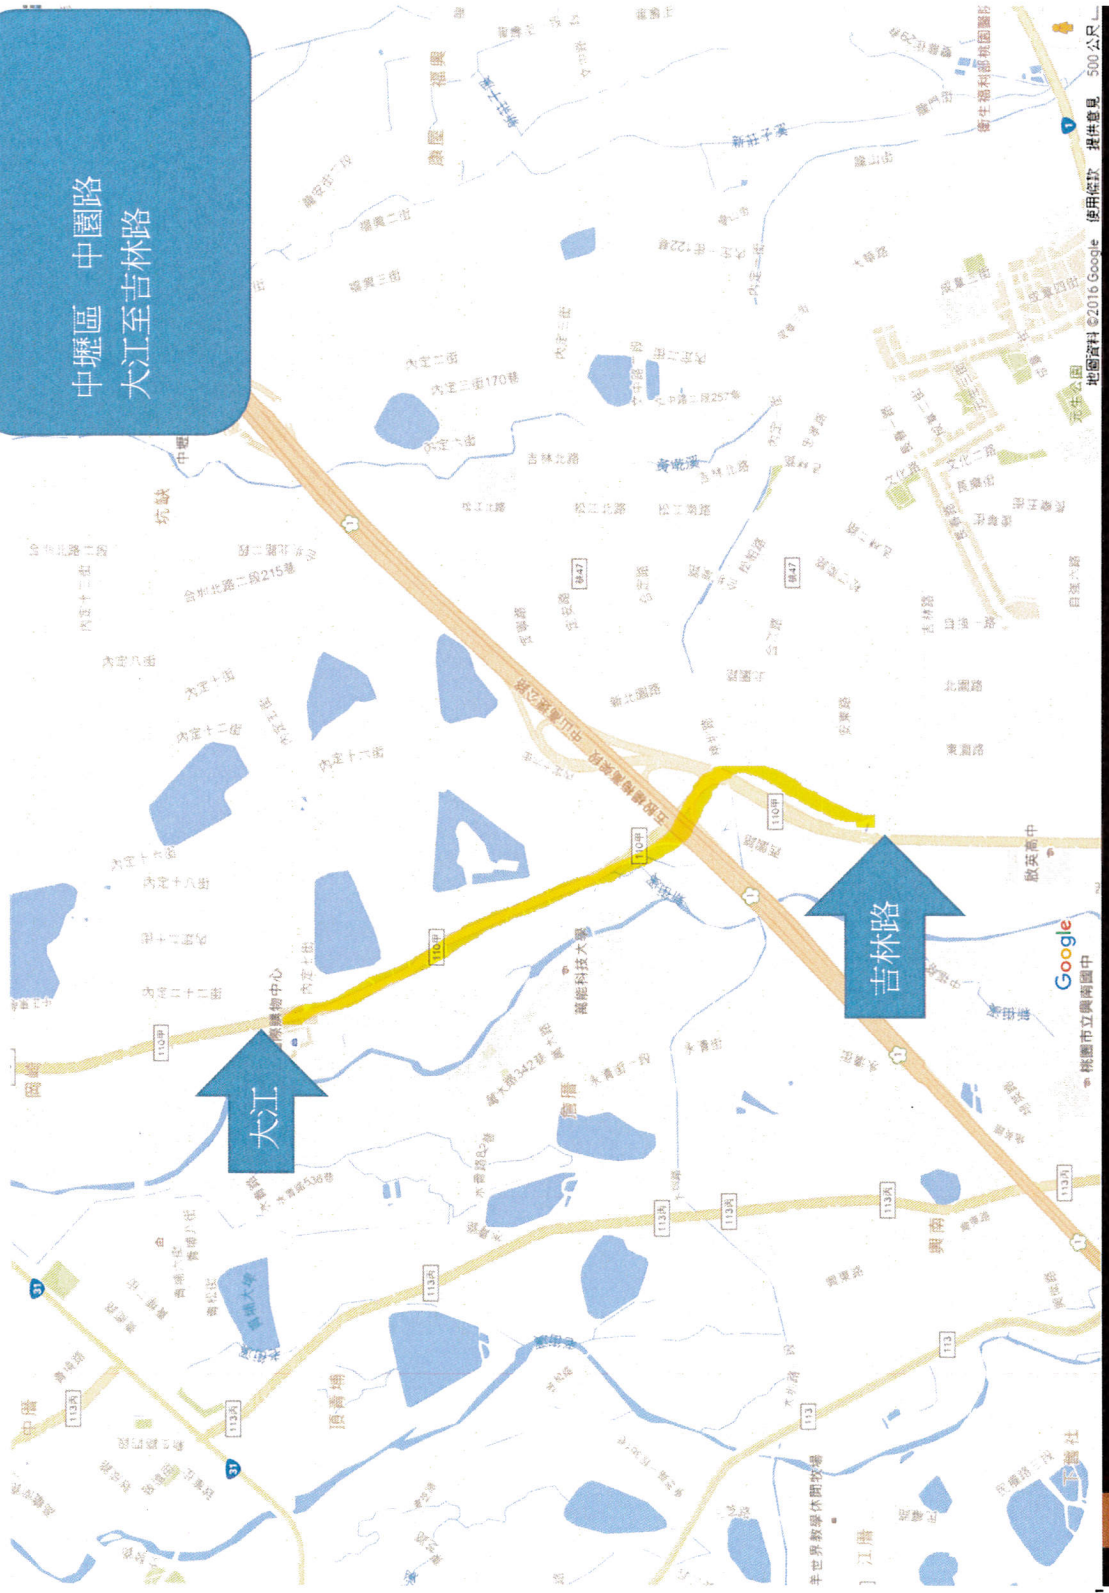

桃園區龍安街
起:中山路 迄:文中路

桃園區 民族路橋
復興路至建國路

桃園區 大興西路
永安路至經國路

桃園區 經國路
愨文路至莊敬路口

桃園區 莊敬路
經國路至富國路

桃園區 延平路
桃園火車站後站出入口至樹仁三街

桃園區 文中路
正光街至國豐十街

龜山區 文化一路
振興路至新北市交界

龜山區 復興一路
文化一路至忠義路二段

龜山區 新興街
忠義路至大湖一路

龜山區 中興路
山鶯路至大同路

地圖資料 © 2016 Google 使用條款 提供意見

龜山區 振興路
華亞三路至文化一路口

八德區 福國北街
永福西街至廣福路

永福西街

廣福路

OK

大溪區 桃 54
介壽路二段至大鶯路

K

大溪區 公園路
長興街二段至埔頂路

埔頂路

長興街二段

大溪區 仁和二街
仁和七街至員林路一段
(省道)

平鎮區 福龍路一段
 福龍路二段(龍潭縣界)至
 金陵路五段

金陵路五段

福龍路二段

地圖資料 ©2016 Google 使用條款 提供意見 500公尺

2X

中壢區 環中東路二段
龍岡路至普忠路

中壢區 聖德路
台31 至大園

中壢區 中園路
大江至吉林路

中壢區 榮民南路
永福路~中山東路三段