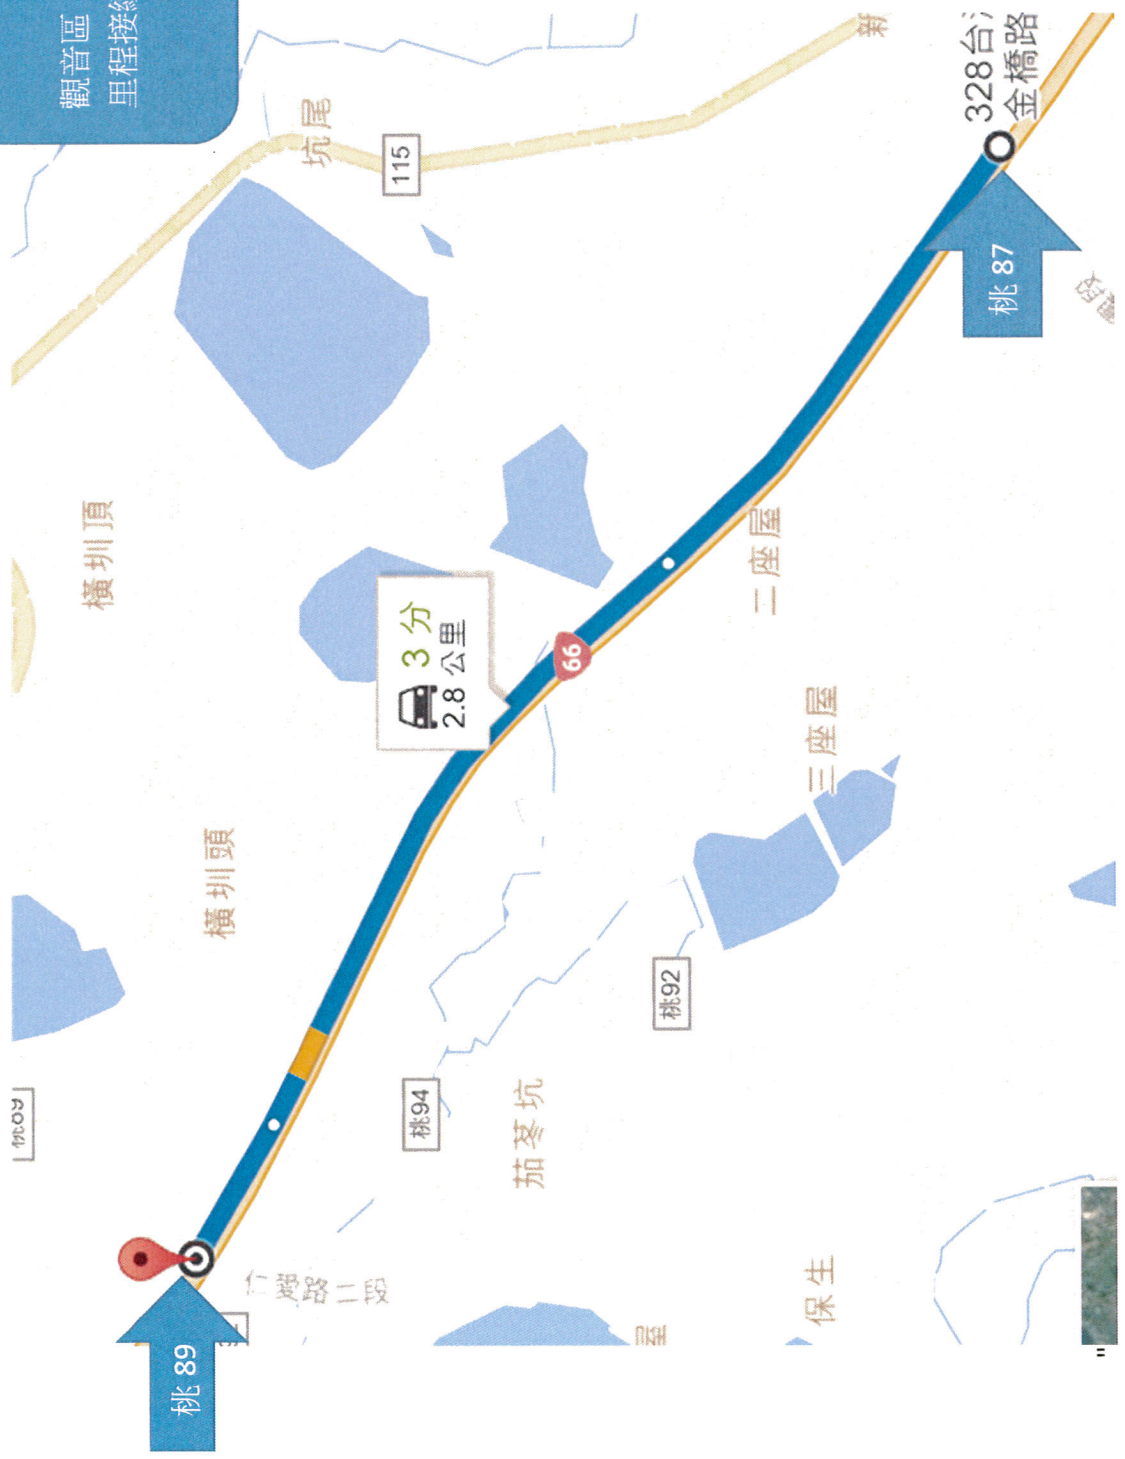

中壢區 民權路  
環西路至中豐北路

觀音區 桃 87  
里程接續至終點桃 89

觀音區 桃 31  
2k+700~4k+100

觀音區 桃 94 0k+000~2k+800  
大潭工業區交界至仁愛路口

觀音區 桃 39  
 0k+000~2k+450  
 玉林路(桃 32)至中山路一段  
 (112 縣道)

觀音區 桃 89(仁愛路)  
 0k+000~2k+350  
 (信義路(112 縣道)至台 66)

大園區 桃 31  
0k+000~2k+700

大園區 華興路(桃45線)  
 (和平西路口)起點至中壢區交界  
 (民西七路)

大園區 平安路(市區道路)  
 縣道 110 中正東路至縣道 113  
 中華路

79

大園區 五青路(桃42線)  
領航南路四段至大新路

大園區 中興路  
(中正東路三段)縣道 110 甲至  
領航南路四段

大園區 中興路  
 (中正東路三段)縣道 110 甲至  
 領航南路四段

蘆竹區 六福路(桃2)  
南山路至長興路

地圖資料 ©2016 Google 使用條款

楊梅區 新農街二段  
楊新北路~梅獅路一段

梅獅路

楊新北路

新屋區 保安路二段(桃 91 線)  
 (觀新橋)0K+000~1K+250(東興路二段)

桃106

0k+000

327台灣新竹縣  
新屋區桃110鄉道

桃110

新屋區 十五間(桃 110 線)  
0K+000~1K+450

十五間  
牛角灣

327  
新

1K+450

步行 15分  
1.4公里

富聯路