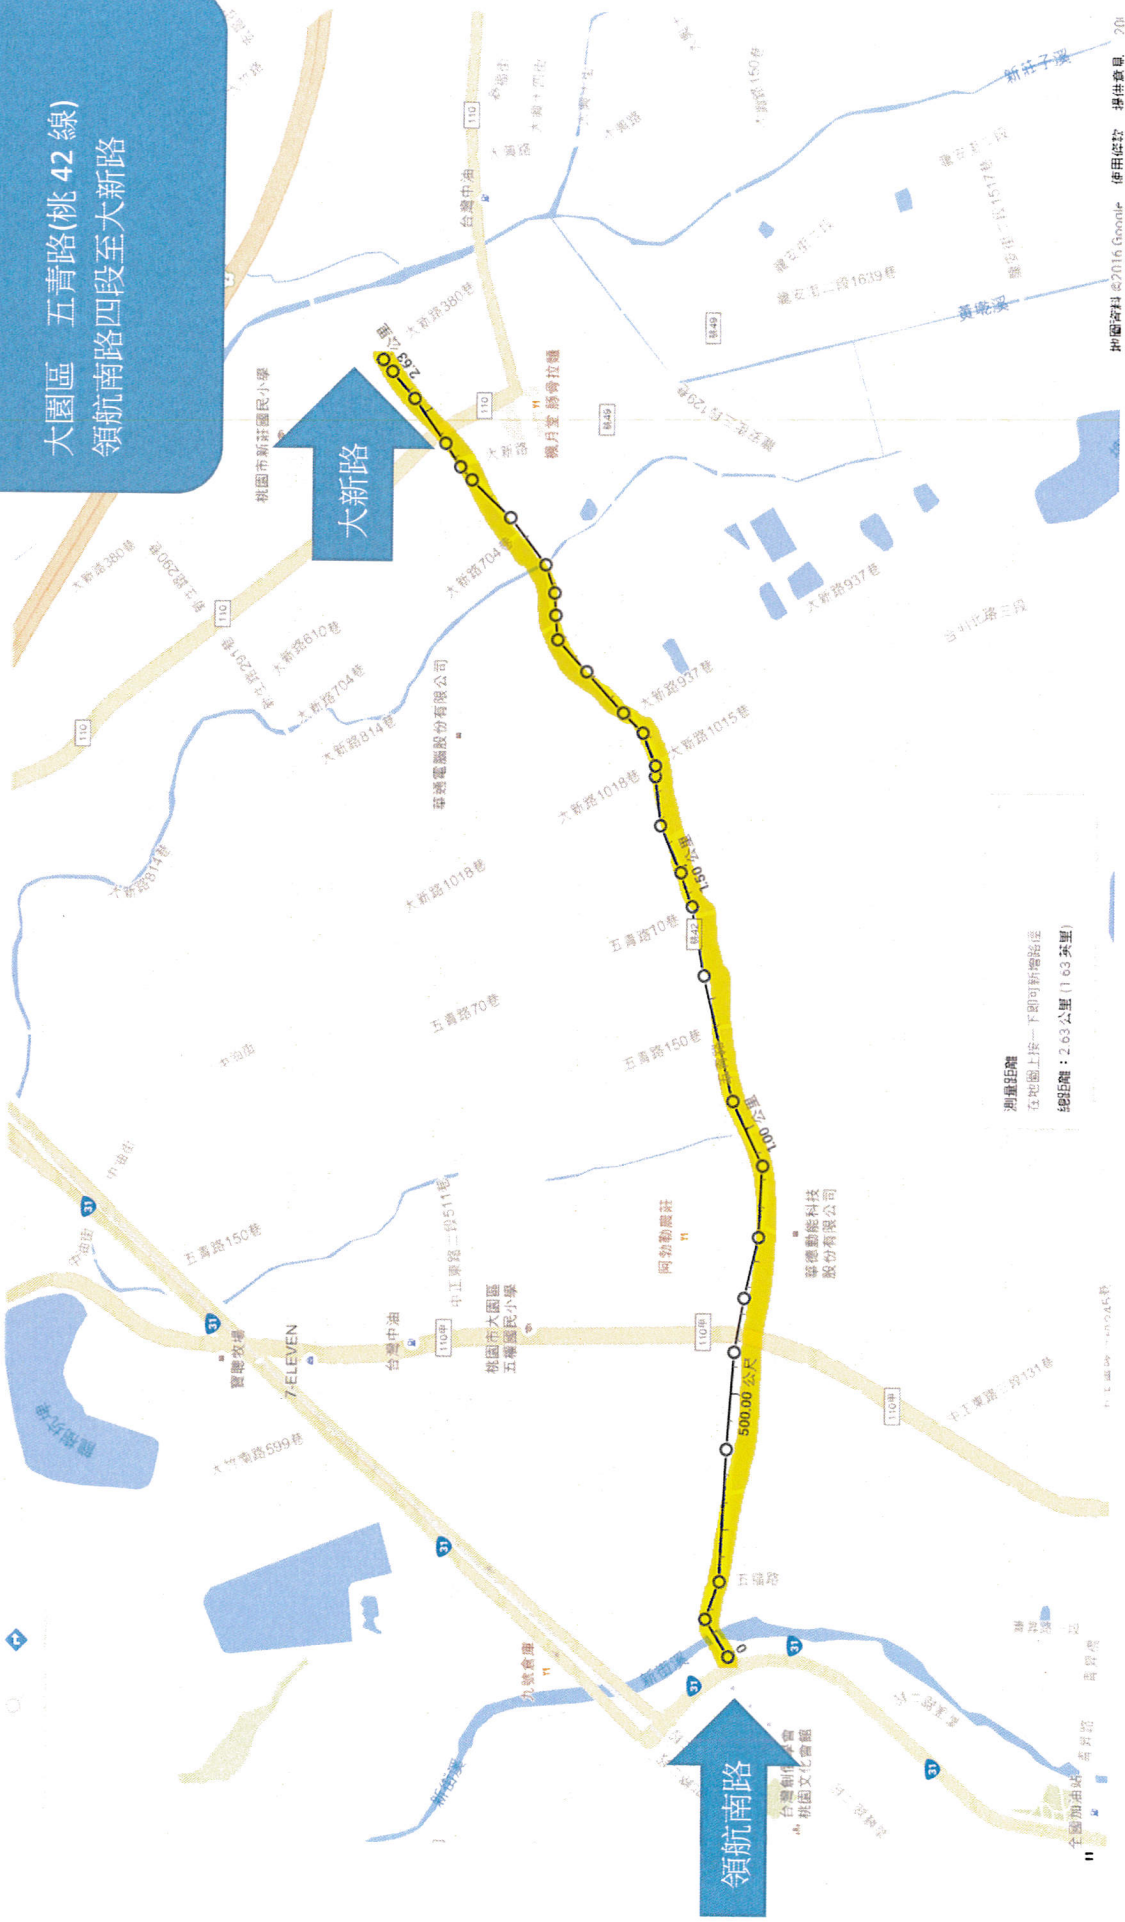

中壢區 民權路  
環西路至中豐北路

觀音區 桃 87  
里程接續至終點桃 89

觀音區 桃 31  
2k+700~4k+100

觀音區 桃 94 0k+000~2k+800  
大潭工業區交界至仁愛路口

觀音區 桃 39  
 0k+000~2k+450  
 玉林路(桃 32)至中山路一段  
 (112 縣道)

觀音區 桃 89(仁愛路)  
 0k+000~2k+350  
 (信義路(112 縣道)至台 66)

大園區 桃 31  
0k+000~2k+700

大園區 華興路(桃45線)  
 (和平西路口)起點至中壢區交界  
 (民西七路)

大園區 平安路(市區道路)  
 縣道 110 中正東路至縣道 113  
 中華路

79

大園區 五青路(桃42線)  
領航南路四段至大新路

大園區 中興路  
(中正東路三段)縣道 110 甲至  
領航南路四段

大園區 中興路  
 (中正東路三段)縣道 110 甲至  
 領航南路四段

蘆竹區 六福路(桃2)  
南山路至長興路

地圖資料 ©2016 Google 使用條款

楊梅區 新農街二段  
楊新北路~梅獅路一段

梅獅路

楊新北路

新屋區 保安路二段(桃 91 線)  
 (觀新橋)0K+000~1K+250(東興路二段)

桃106

0k+000

327台灣新竹縣  
新屋區桃110鄉道

桃110

新屋區 十五間(桃 110 線)  
0K+000~1K+450

十五間  
牛角灣

327  
新

1K+450

步行 15分  
1.4公里

富聯路