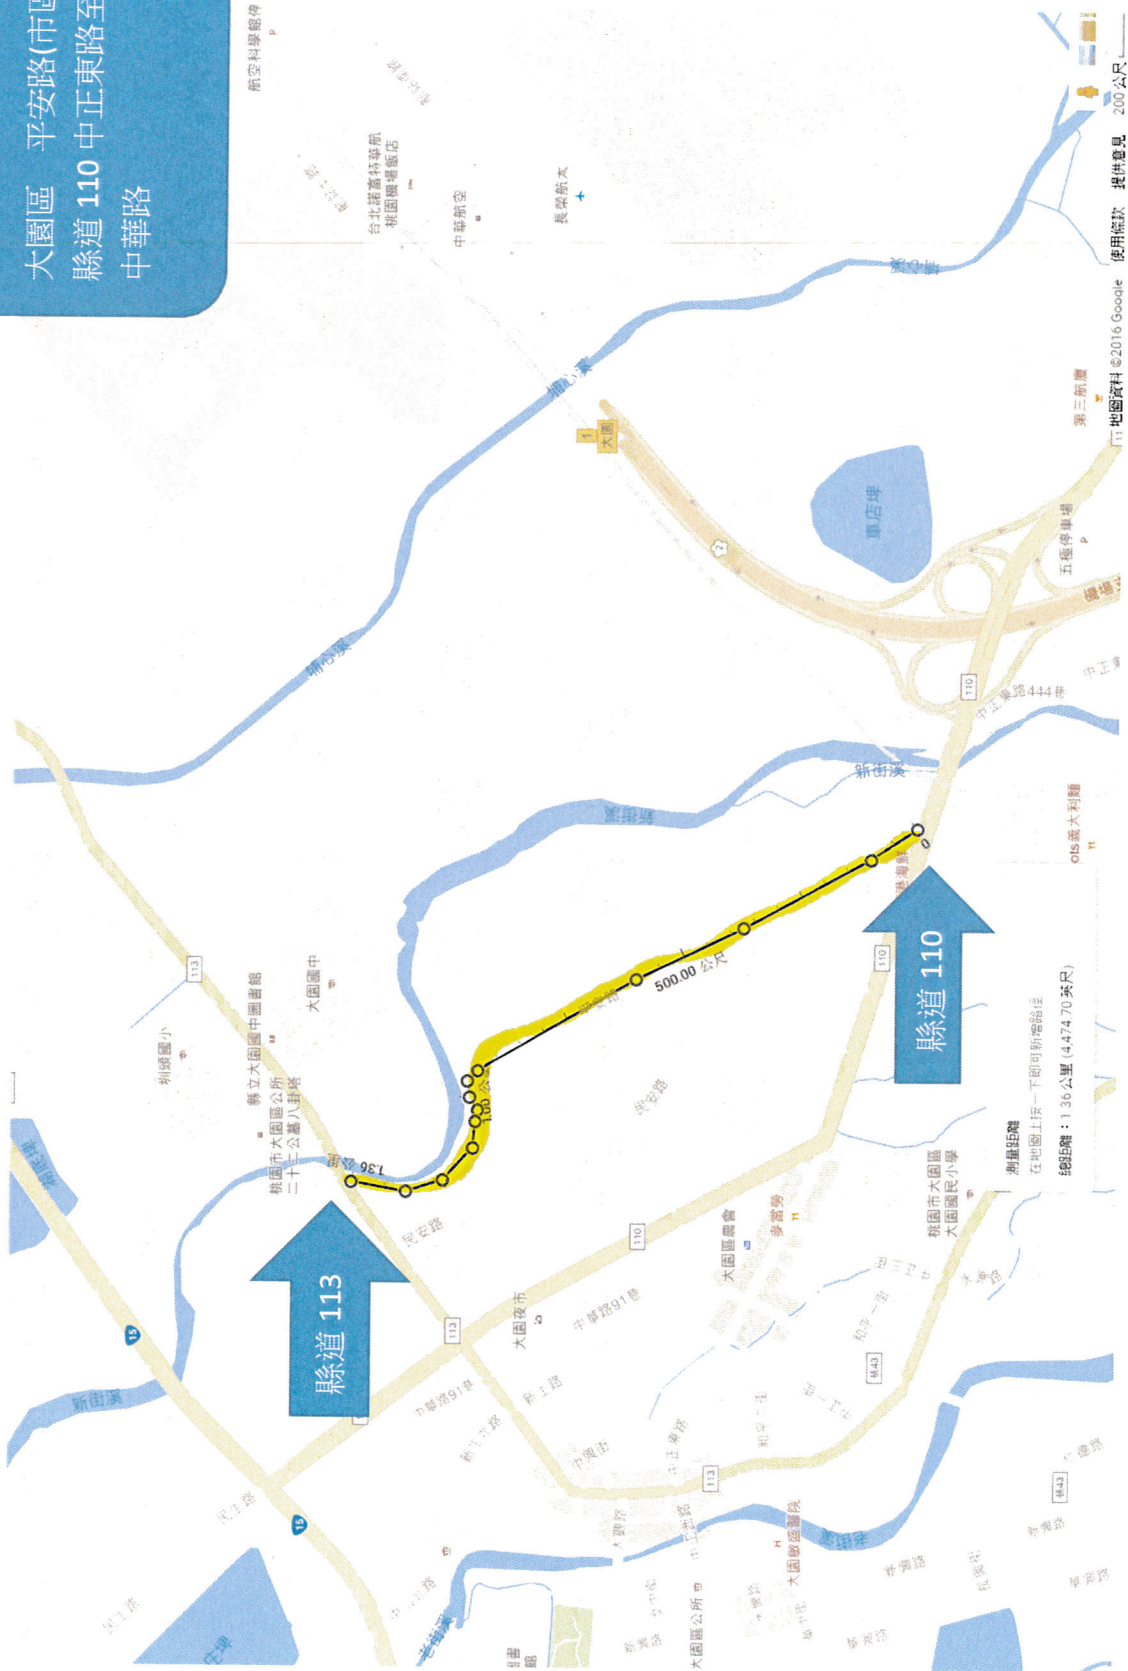

中壢區 民權路  
環西路至中豐北路

觀音區 桃 87  
里程接續至終點桃 89

觀音區 桃 31  
2k+700~4k+100

觀音區 桃 94 0k+000~2k+800  
大潭工業區交界至仁愛路口

觀音區 桃 39  
 0k+000~2k+450  
 玉林路(桃 32)至中山路一段  
 (112 縣道)

觀音區 桃 89(仁愛路)  
 0k+000~2k+350  
 (信義路(112 縣道)至台 66)

大園區 桃 31  
0k+000~2k+700

大園區 華興路(桃45線)  
 (和平西路口)起點至中壢區交界  
 (民西七路)

大園區 平安路(市區道路)  
 縣道 110 中正東路至縣道 113  
 中華路

79

大園區 五青路(桃42線)  
領航南路四段至大新路

大園區 中興路  
(中正東路三段)縣道 110 甲至  
領航南路四段

大園區 中興路  
 (中正東路三段)縣道 110 甲至  
 領航南路四段

蘆竹區 六福路(桃2)  
南山路至長興路

地圖資料 ©2016 Google 使用條款

楊梅區 新農街二段  
楊新北路~梅獅路一段

梅獅路

楊新北路

新屋區 保安路二段(桃 91 線)  
 (觀新橋)0K+000~1K+250(東興路二段)

桃106

0k+000

327台灣新竹縣  
新屋區桃110鄉道

桃110

新屋區 十五間(桃 110 線)  
0K+000~1K+450

十五間  
牛角灣

327  
新

1K+450

步行 15分  
1.4公里

富聯路