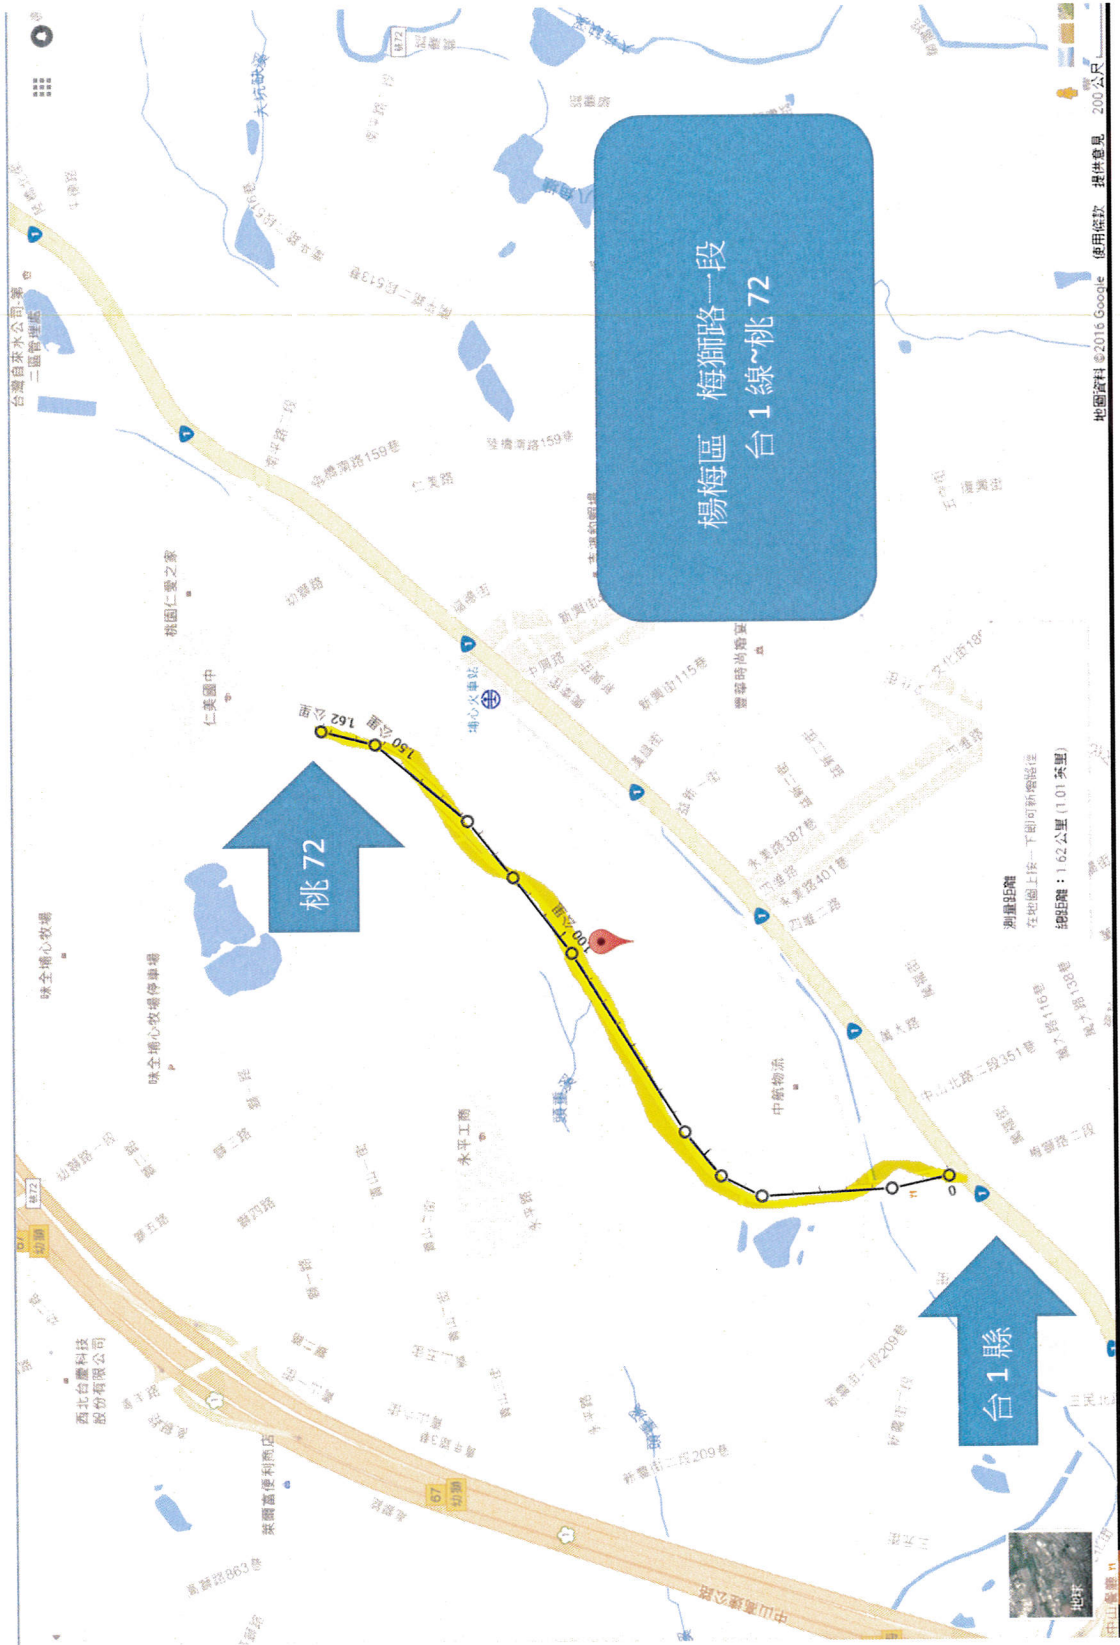

中壢區 民權路  
環西路至中豐北路

觀音區 桃 87  
里程接續至終點桃 89

觀音區 桃 31  
2k+700~4k+100

觀音區 桃 94 0k+000~2k+800  
大潭工業區交界至仁愛路口

觀音區 桃 39  
 0k+000~2k+450  
 玉林路(桃 32)至中山路一段  
 (112 縣道)

觀音區 桃 89(仁愛路)  
 0k+000~2k+350  
 (信義路(112 縣道)至台 66)

大園區 桃 31  
0k+000~2k+700

大園區 華興路(桃45線)  
 (和平西路口)起點至中壢區交界  
 (民西七路)

大園區 平安路(市區道路)  
 縣道 110 中正東路至縣道 113  
 中華路

79

大園區 五青路(桃42線)  
領航南路四段至大新路

大園區 中興路  
(中正東路三段)縣道 110 甲至  
領航南路四段

大園區 中興路  
 (中正東路三段)縣道 110 甲至  
 領航南路四段

蘆竹區 六福路(桃2)  
南山路至長興路

地圖資料 ©2016 Google 使用條款

楊梅區 新農街二段  
楊新北路~梅獅路一段

梅獅路

楊新北路

新屋區 保安路二段(桃 91 線)  
 (觀新橋)0K+000~1K+250(東興路二段)

桃106

0k+000

327台灣新竹縣  
新屋區桃110鄉道

桃110

新屋區 十五間(桃 110 線)  
0K+000~1K+450

十五間  
牛角灣

327  
新

1K+450

步行 15分  
1.4公里

富聯路