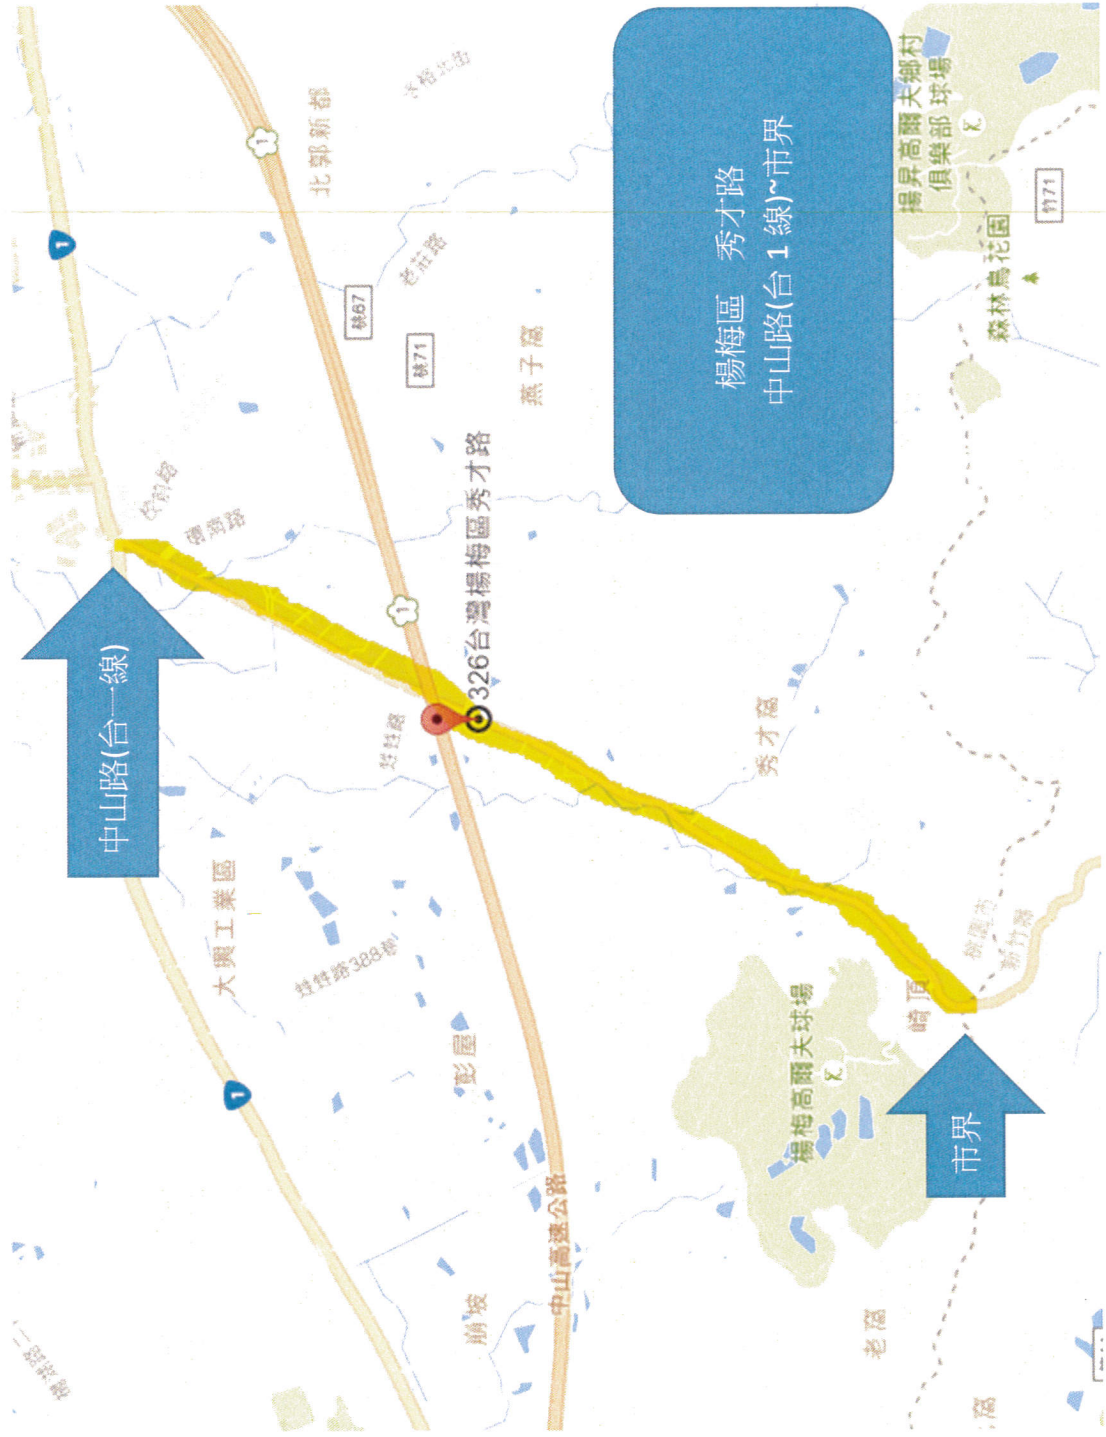

中壢區 民權路  
環西路至中豐北路

觀音區 桃 87  
里程接續至終點桃 89

觀音區 桃 31  
2k+700~4k+100

觀音區 桃 94 0k+000~2k+800  
大潭工業區交界至仁愛路口

觀音區 桃 39  
 0k+000~2k+450  
 玉林路(桃 32)至中山路一段  
 (112 縣道)

觀音區 桃 89(仁愛路)  
 0k+000~2k+350  
 (信義路(112 縣道)至台 66)

大園區 桃 31  
0k+000~2k+700

大園區 華興路(桃45線)  
 (和平西路口)起點至中壢區交界  
 (民西七路)

大園區 平安路(市區道路)  
 縣道 110 中正東路至縣道 113  
 中華路

79

大園區 五青路(桃42線)  
領航南路四段至大新路

大園區 中興路  
(中正東路三段)縣道 110 甲至  
領航南路四段

大園區 中興路  
 (中正東路三段)縣道 110 甲至  
 領航南路四段

蘆竹區 六福路(桃2)  
南山路至長興路

地圖資料 ©2016 Google 使用條款

楊梅區 新農街二段  
楊新北路~梅獅路一段

梅獅路

楊新北路

新屋區 保安路二段(桃 91 線)  
 (觀新橋)0K+000~1K+250(東興路二段)

桃106

0k+000

327台灣新竹縣  
新屋區桃110鄉道

桃110

新屋區 十五間(桃 110 線)  
0K+000~1K+450

十五間  
牛角灣

327  
新

1K+450

步行 15分  
1.4公里

富聯路