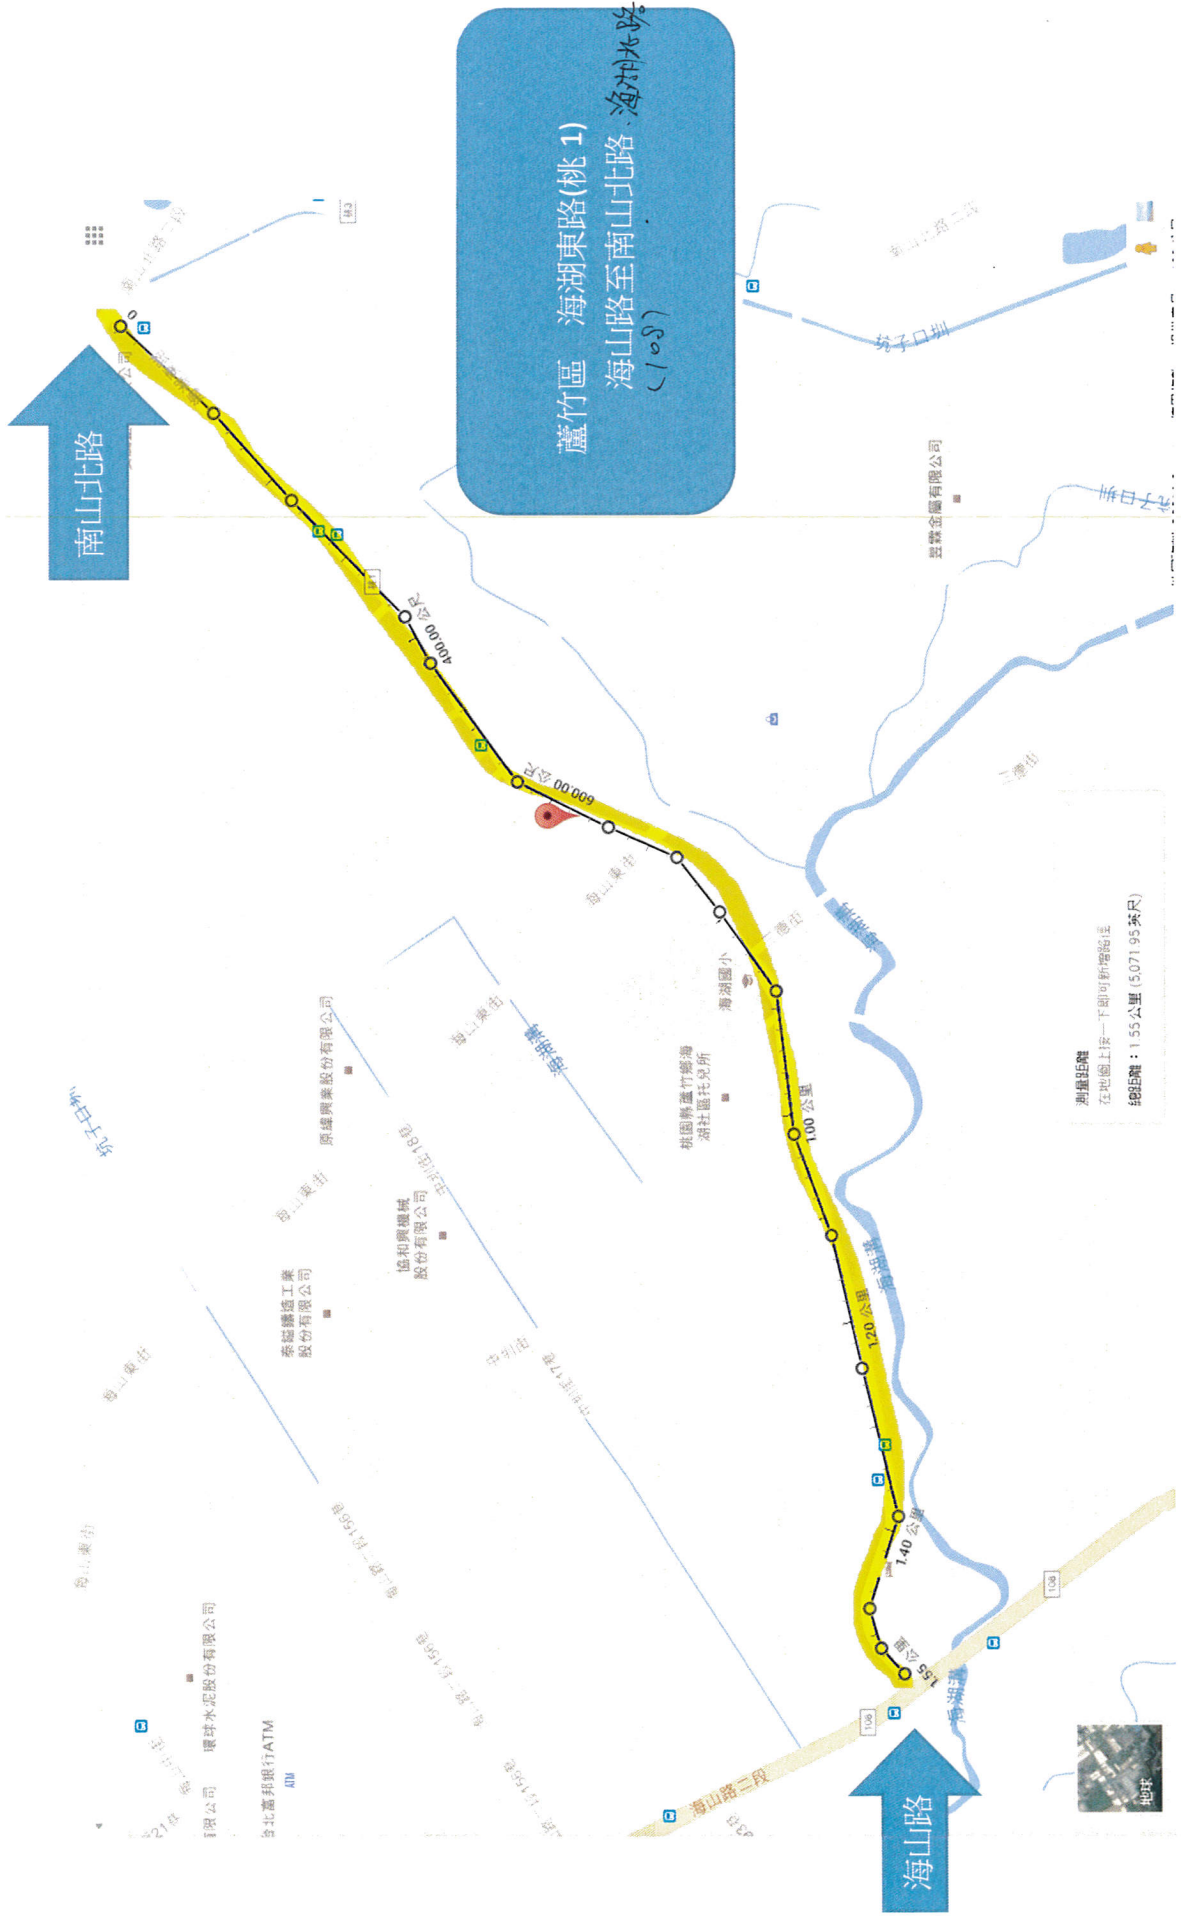

中壢區 民權路  
環西路至中豐北路

觀音區 桃 87  
里程接續至終點桃 89

觀音區 桃 31  
2k+700~4k+100

觀音區 桃 94 0k+000~2k+800  
大潭工業區交界至仁愛路口

觀音區 桃 39  
 0k+000~2k+450  
 玉林路(桃 32)至中山路一段  
 (112 縣道)

觀音區 桃 89(仁愛路)  
 0k+000~2k+350  
 (信義路(112 縣道)至台 66)

大園區 桃 31  
0k+000~2k+700

大園區 華興路(桃45線)  
 (和平西路口)起點至中壢區交界  
 (民西七路)

大園區 平安路(市區道路)  
 縣道 110 中正東路至縣道 113  
 中華路

79

大園區 五青路(桃42線)  
領航南路四段至大新路

大園區 中興路  
(中正東路三段)縣道 110 甲至  
領航南路四段

大園區 中興路  
 (中正東路三段)縣道 110 甲至  
 領航南路四段

蘆竹區 六福路(桃2)  
南山路至長興路

地圖資料 ©2016 Google 使用條款

楊梅區 新農街二段  
楊新北路~梅獅路一段

梅獅路

楊新北路

新屋區 保安路二段(桃 91 線)  
 (觀新橋)0K+000~1K+250(東興路二段)

桃106

0k+000

# 東興路

新屋區 桃 93

0K+000~6K+000

龍潭區 大昌路一段  
中正路至北龍路

龍潭區 高原路  
中原路三段至台3線